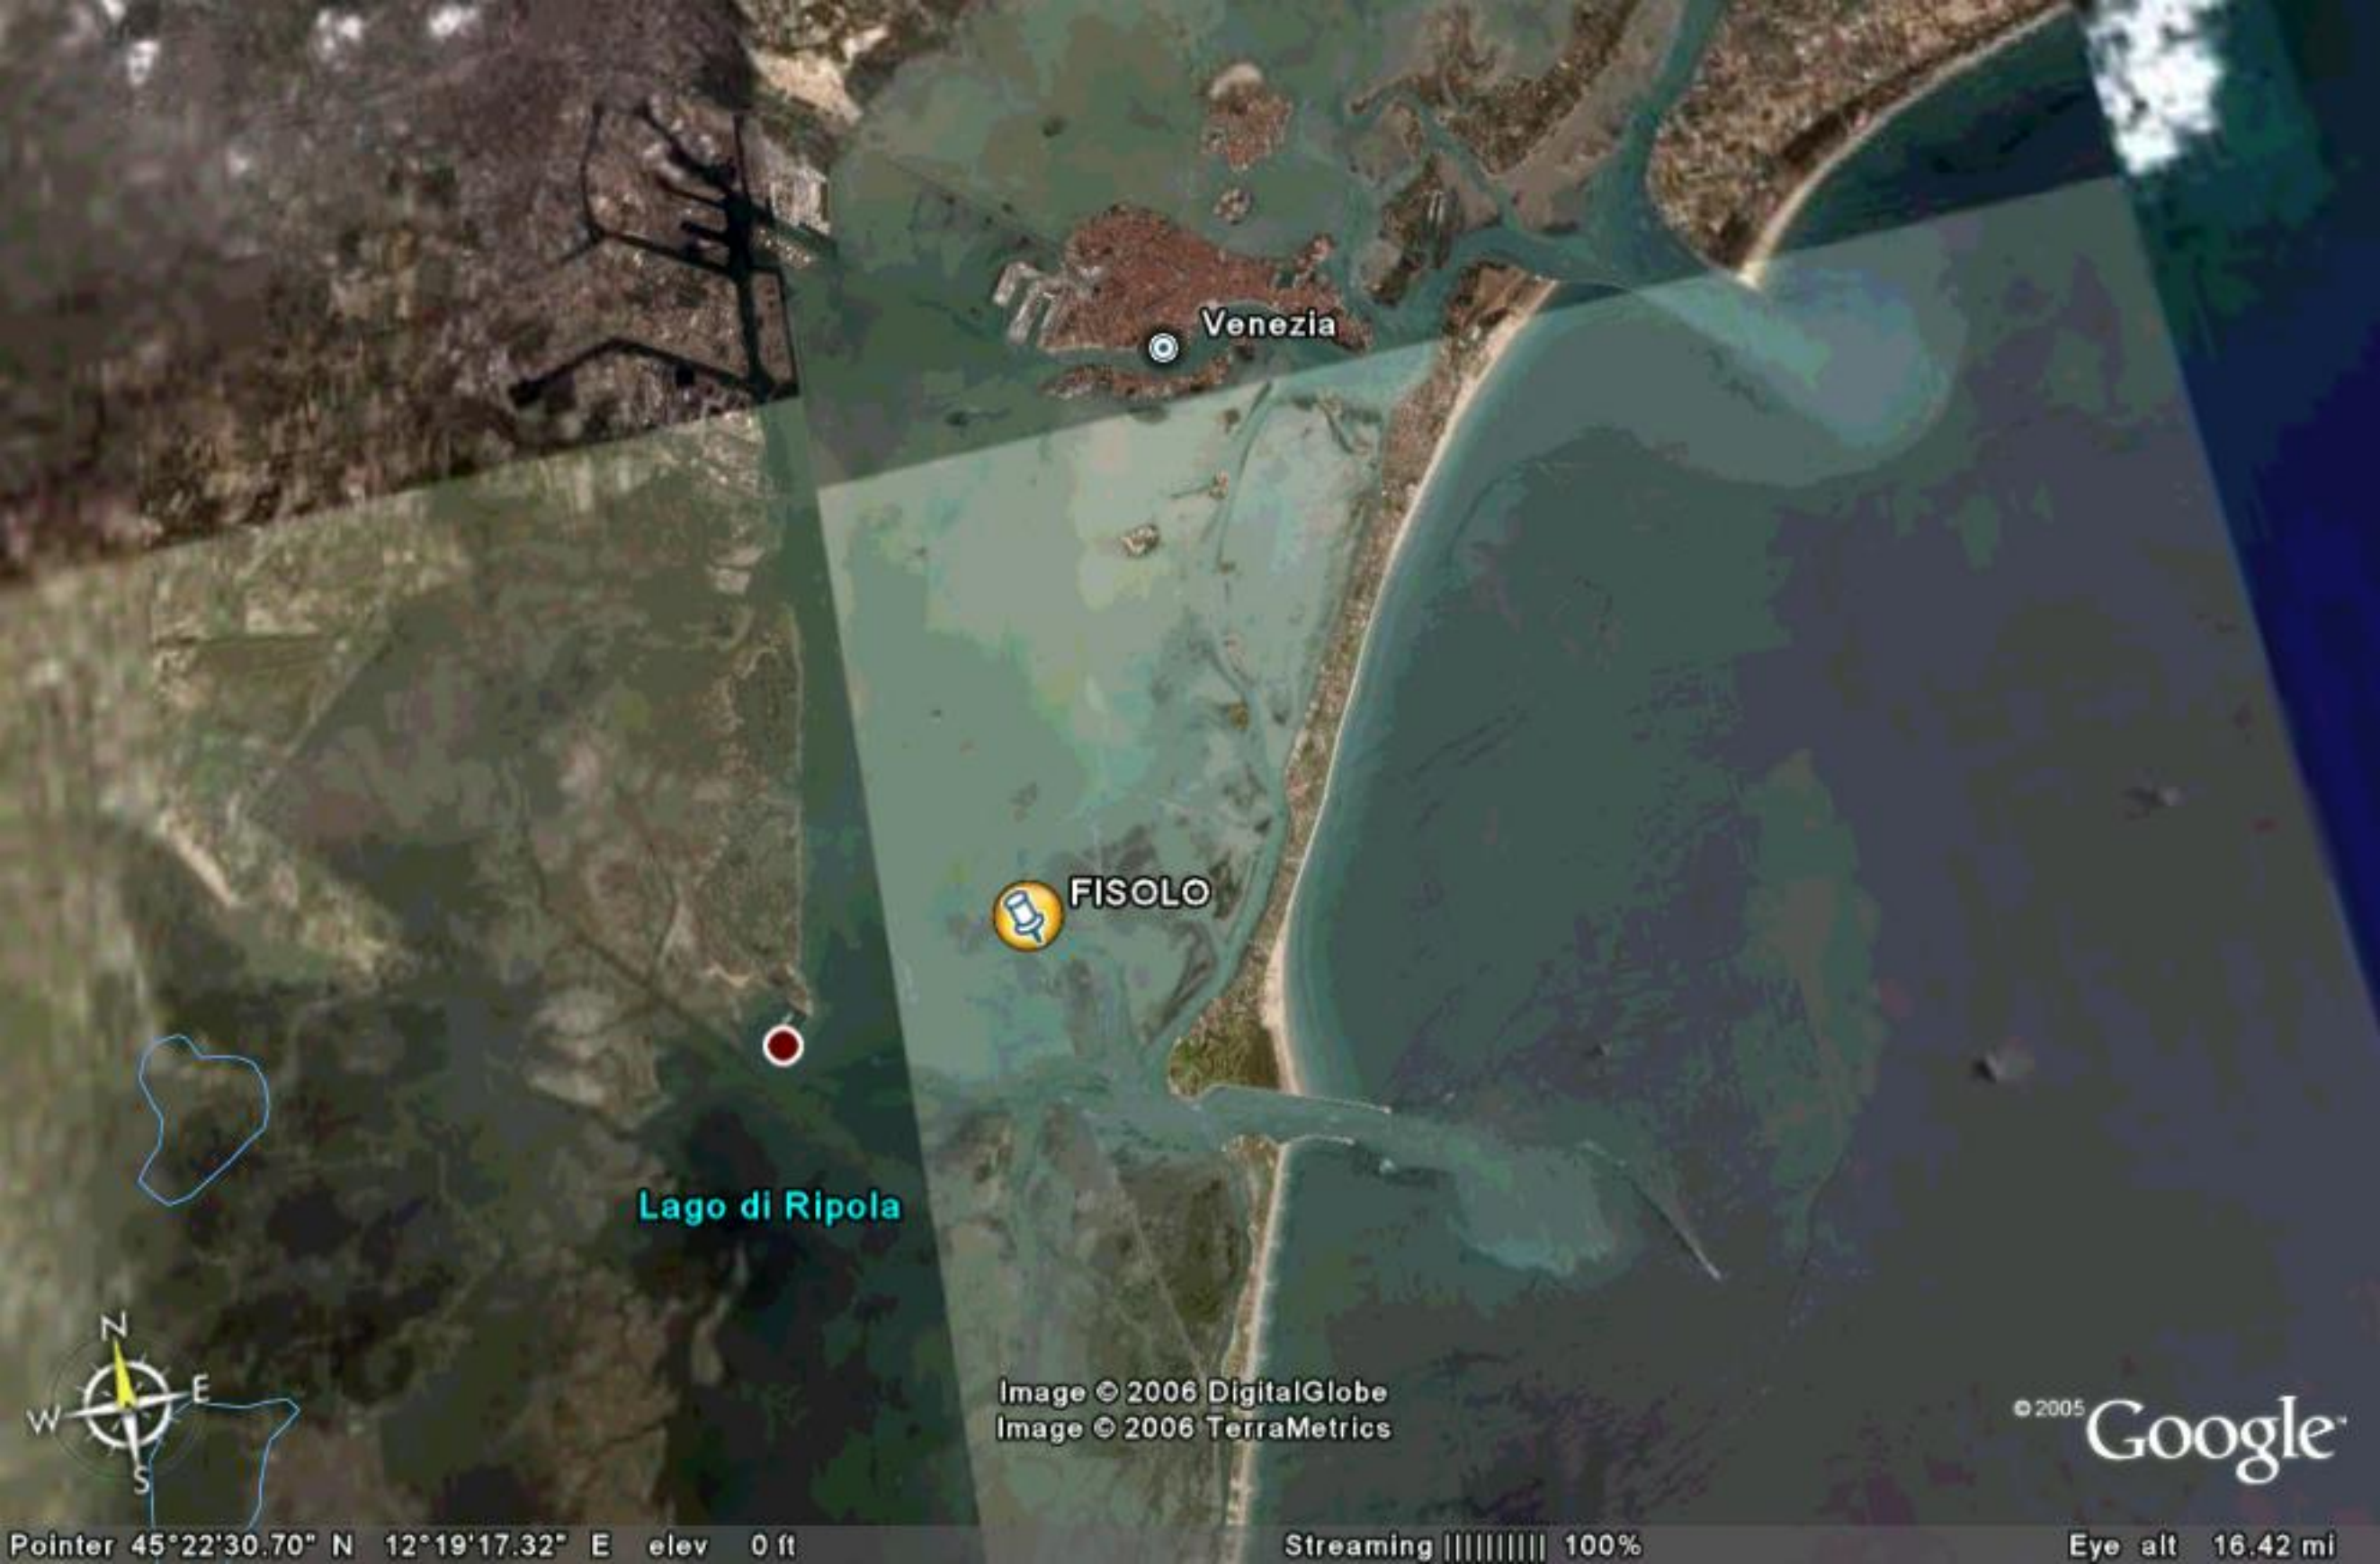

Streaming ||||| 100%

Eye alt 845.93 mi

Ljubljana

Friuli-Venezia Giulia

Veneto

FISOLO

Golfo di Venezia

Mestna Koper-Capodistria
Piran-Pirano

Istarska

Medulinški Zaliv

Gulf of Fiume

Tržaski Zaliv

Emilia-Romagna

Image © 2006 GeoContent
Image © 2006 TerraMetrics

© 2005 Google

Pointer 45°22'22.55" N 12°20'38.11" E elev -7 ft

Streaming ||||| 100%

Eye alt 210.17 mi

Venezia

FISOLO

Lago di Ripola

Image © 2006 DigitalGlobe
Image © 2006 TerraMetrics

© 2005 Google

Pointer 45°22'30.70" N 12°19'17.32" E elev 0 ft

Streaming ||||| 100%

Eye alt 16.42 mi

FISOLO

Image © 2006 DigitalGlobe
Image © 2006 TerraMetrics

© 2005 Google

Pointer 45°22'04.05" N 12°17'24.74" E elev 0 ft

Streaming ||||| 100%

Eye alt 1223 ft