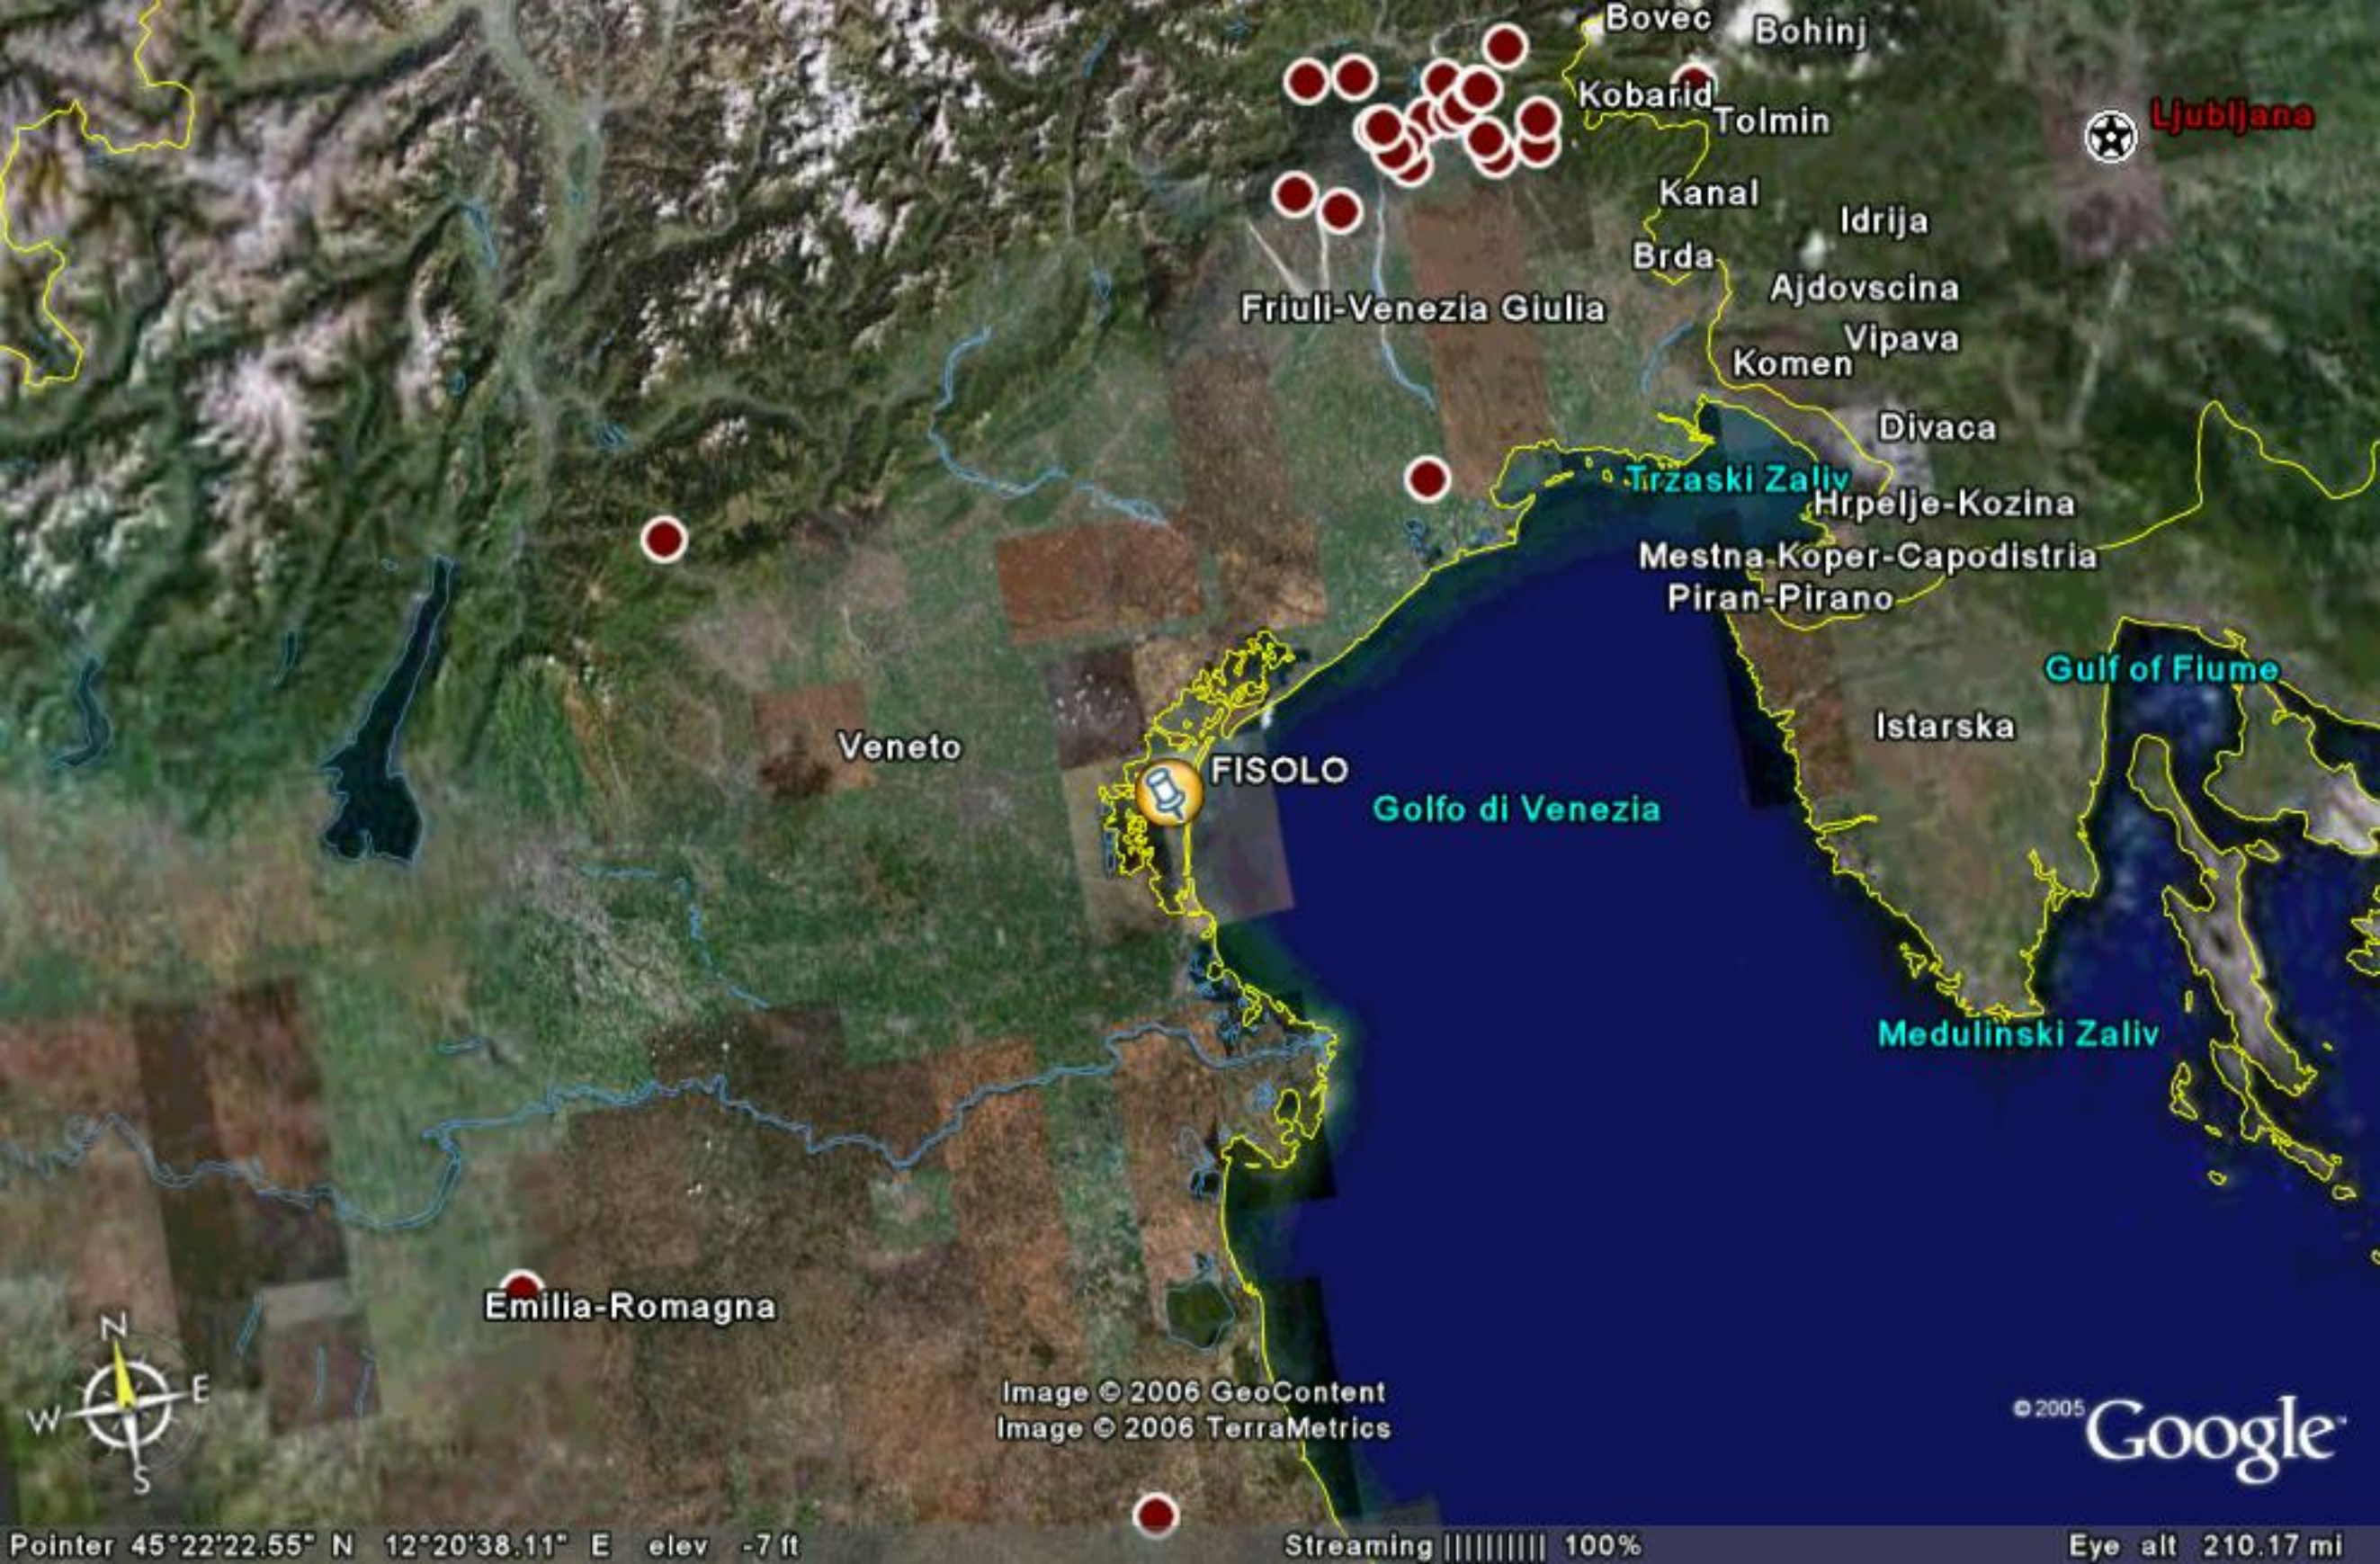

Bern
Switzerland
Vaduz

Ljubljana Zagreb

FISOLO
Croatia

Milano

Bosnia and Herzegovina
Sarajevo

Serbia
Yugoslavia

Monaco

San Marino

Podgorica
Montenegro

Macedonia

Italy

Albania

Rome
Roma
Saint Peter's Basilica, Vatican City

Image © 2006 GeoContent
Image © 2006 TerraMetrics

© 2005 Google

Pointer 43°37'26.80" N 12°54'42.76" E elev 650 ft

Streaming ||||| 100%

Eye alt 845.93 mi

Ljubljana

Friuli-Venezia Giulia

Veneto

FISOLO

Golfo di Venezia

Mestna Koper-Capodistria
Piran-Pirano

Streaming ||||| 100%

Eye alt 210.17 mi

Venezia

FISOLO

Lago di Ripola

Image © 2006 DigitalGlobe
Image © 2006 TerraMetrics

© 2005 Google

Pointer 45°22'30.70" N 12°19'17.32" E elev 0 ft