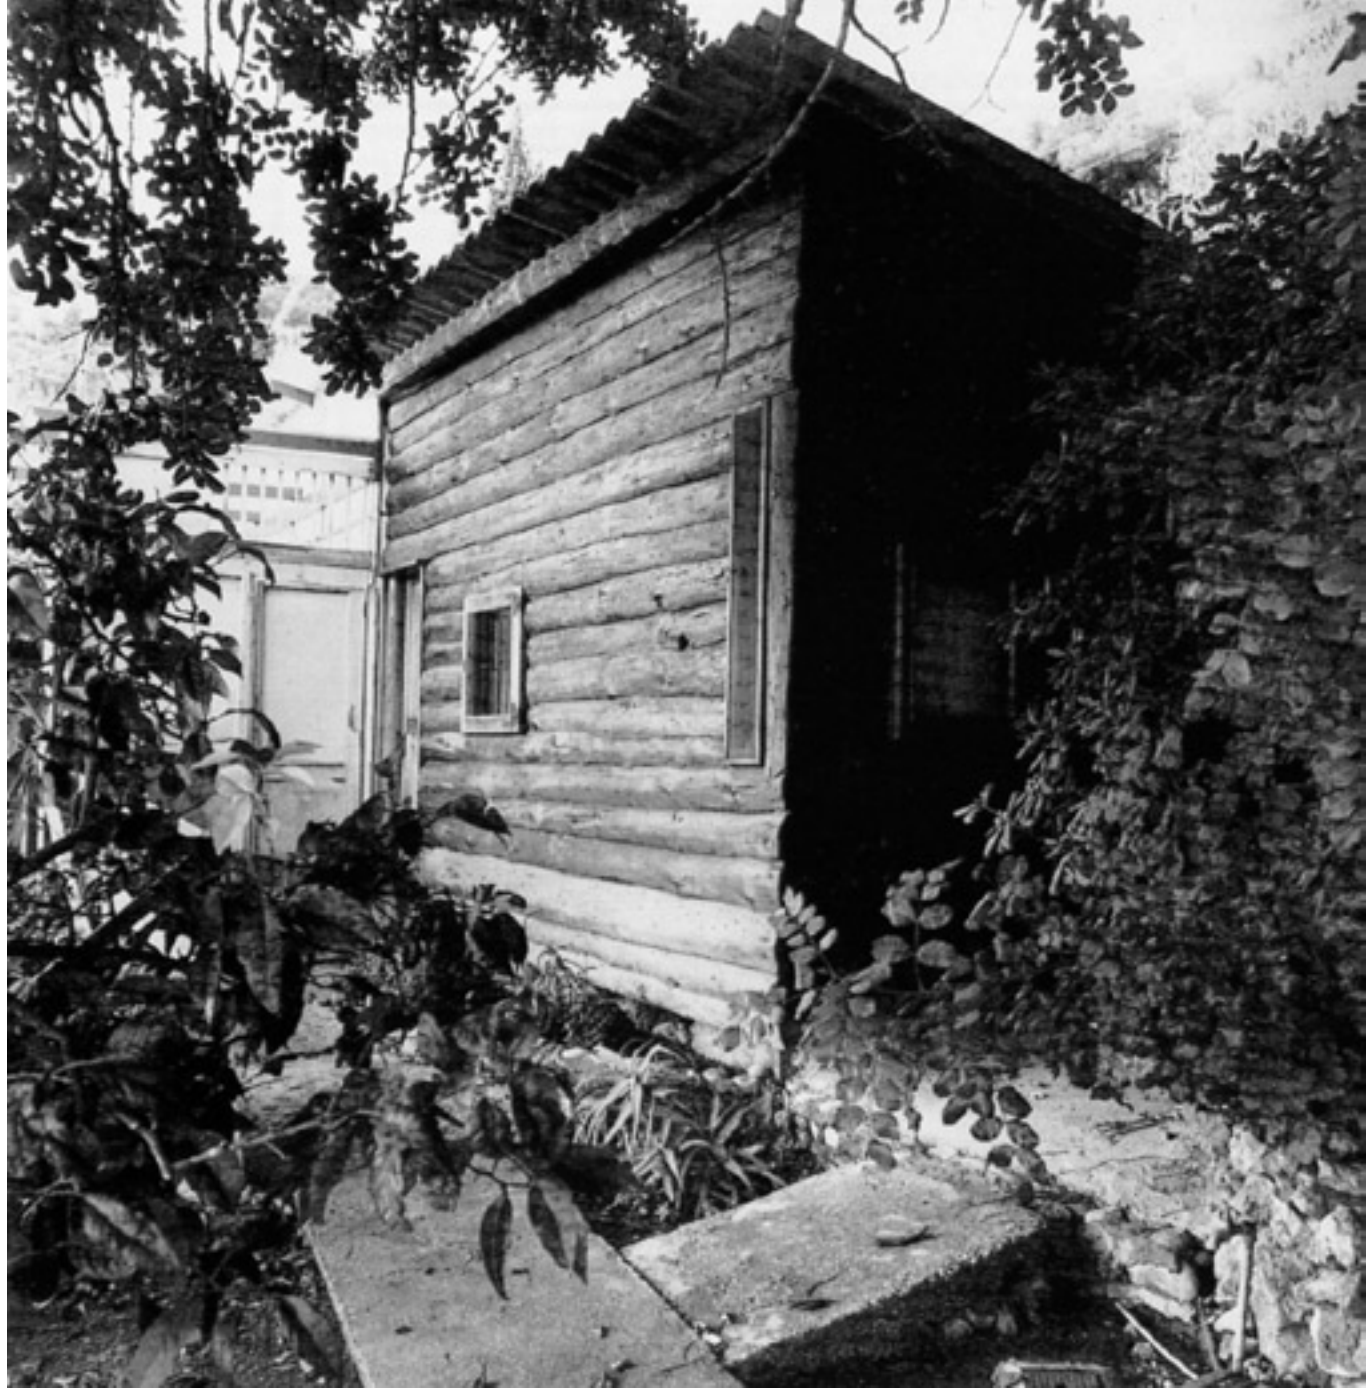

'Le Cabanon' | Roquebrune, Cap-Martin, France | 1952 | Le Corbusier

site plan: 1 - camping units; 2 - restaurant; 3 - cabanon; 4 - atelier; 5 - eileen gray's house; 6 - the sea

en M
 l'air la voiture
 et marcher
 5 pié
 le long de la
 voir ~~se~~ jusqu'à N.
 (ne pas descendre
 à la plage !!!)

le corbusier on the terrace of the restaurant l'etoile de mer

looking toward the cabanon from the atelier

the cabanon and the outer door toward the restaurant

Le plan du cabanon. V = fenêtres de ventilation