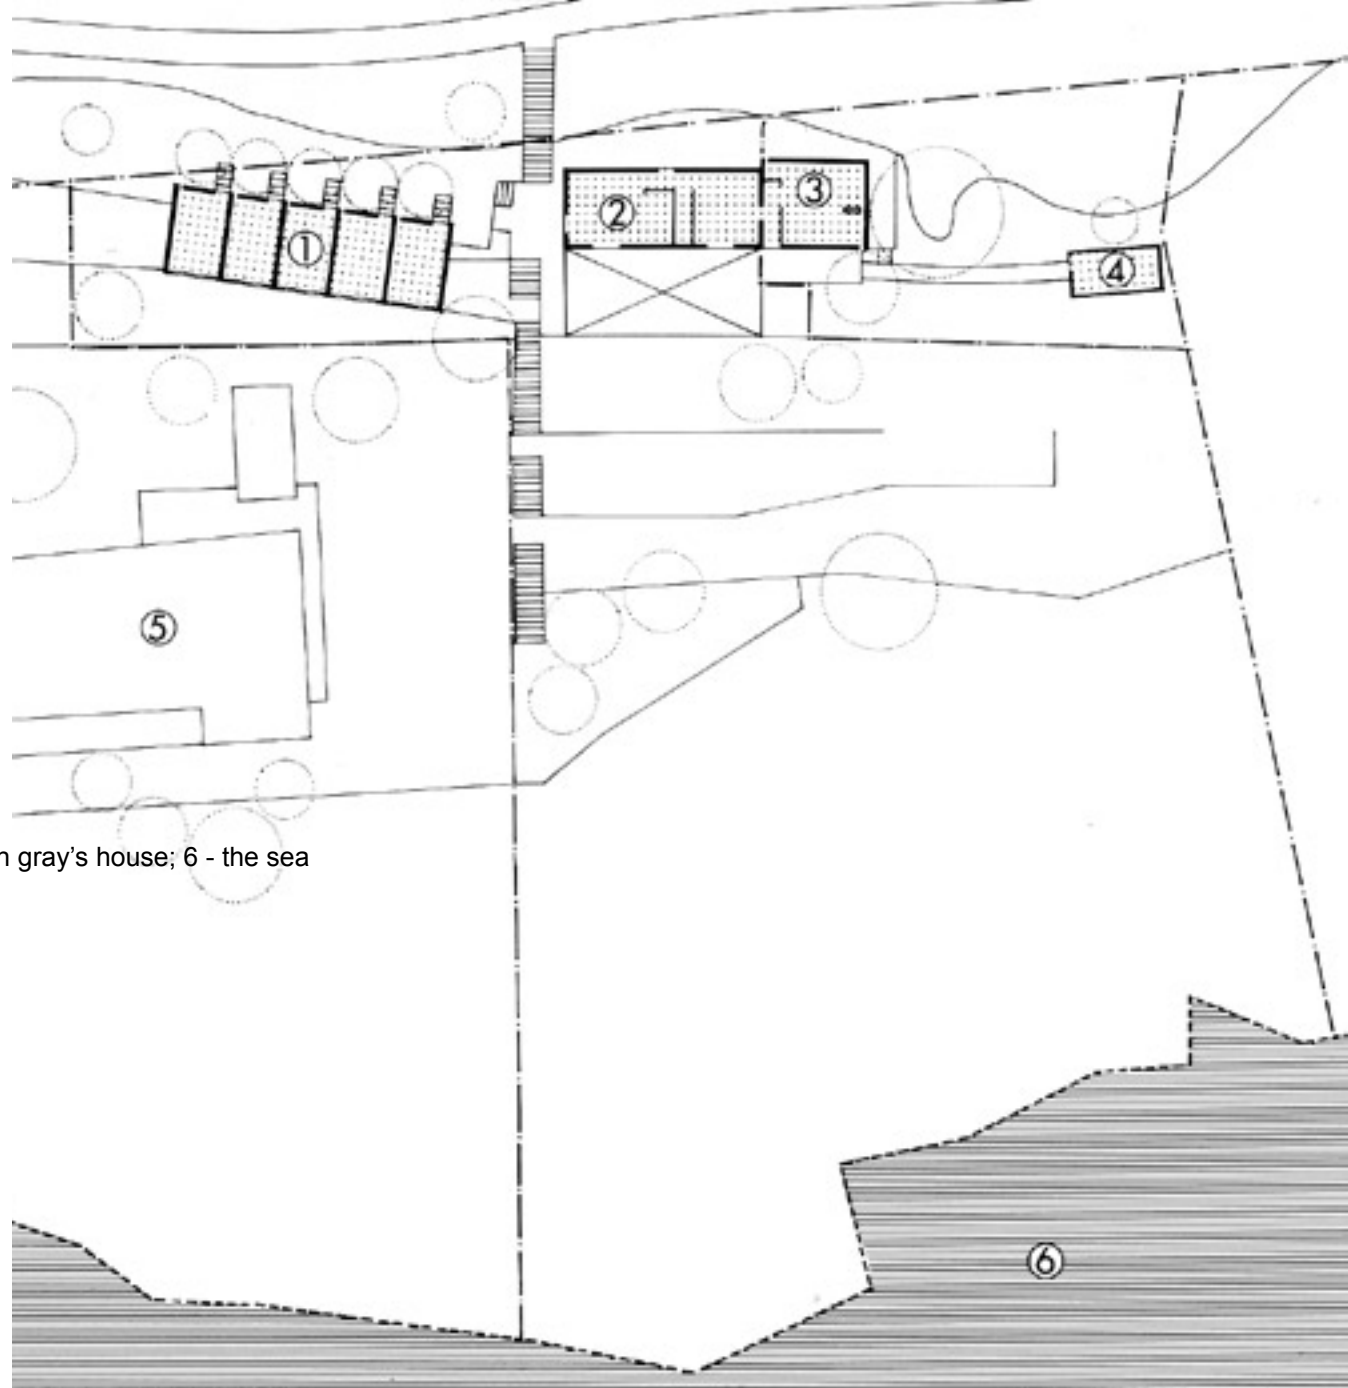

'Le Cabanon' | Roquebrune, Cap-Martin, France | 1952 | Le Corbusier

site plan: 1 - camping units; 2 - restaurant; 3 - cabanon; 4 - atelier; 5 - eileen gray's house; 6 - the sea

en M
 l'air la voiture
 et marcher
 5 pié
 le long de la
 voir ~~se~~ jusqu'à N.
 (ne pas descendre
 à la plage !!!)

le corbusier on the terrace of the restaurant l'etoile de mer

looking toward the cabanon from the atelier

the cabanon and the outer door toward the restaurant

Le plan du cabanon. V = fenêtres de ventilation