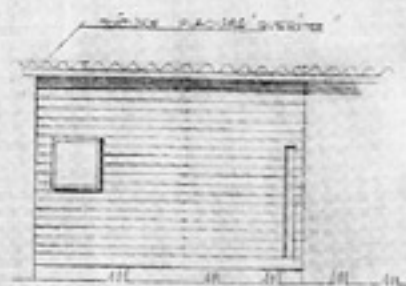

le corbusier on the terrace of the restaurant l'etoile de mer

looking toward the cabanon from the atelier

the cabanon and the outer door toward the restaurant

Le plan du cabanon. V = fenêtres de ventilation

0 05

0 05

0 05

et la poutre

FACADE

COUPE A B

FACADE LATÉRALE

FACADE POSTÉRIEURE

PLAN

CHAMBRE DE VILÉGIATURE

PLAN ECHELLE 002.P.M.

PLAN DE SITUATION D'APRÈS COPIE CONFORME
AU PLAN CADASTRAL N° DL3 1/1000

PROPRIÉTÉ DE _____
LE : _____

205
222
13

24336

interior views with the bed