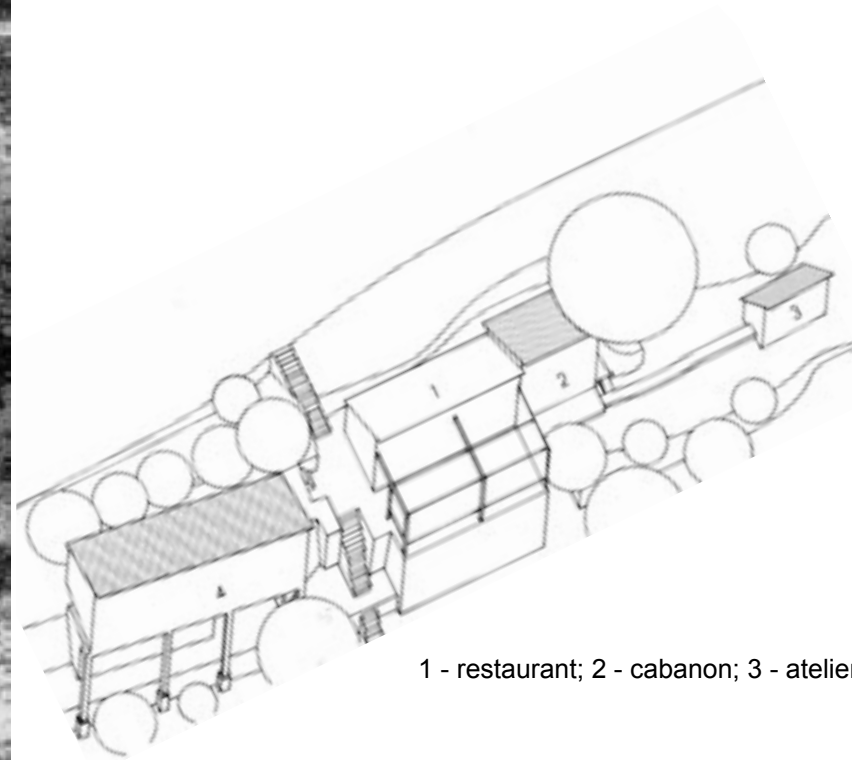

the site: sketch by le corbusier

1 - restaurant; 2 - cabanon; 3 - atelier