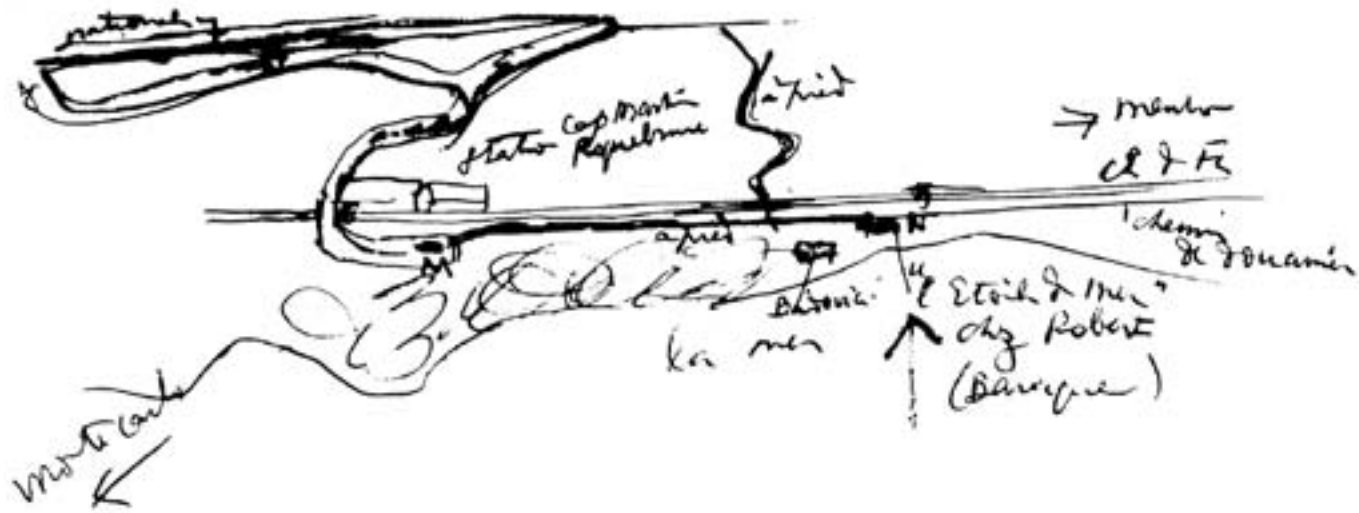

'Le Cabanon' | Roquebrune, Cap-Martin, France | 1952 | Le Corbusier

site plan: 1 - camping units; 2 - restaurant; 3 - cabanon; 4 - atelier; 5 - eileen gray's house; 6 - the sea

en M
 l'air la voiture
 et marcher
 5 pié
 le long de la
 voir ~~se~~ jusqu'à N.
 (ne pas descendre
 à la plage !!!)

le corbusier on the terrace of the restaurant l'etoile de mer

looking toward the cabanon from the atelier

the cabanon and the outer door toward the restaurant

Le plan du cabanon. V = fenêtres de ventilation

details of door and window handle