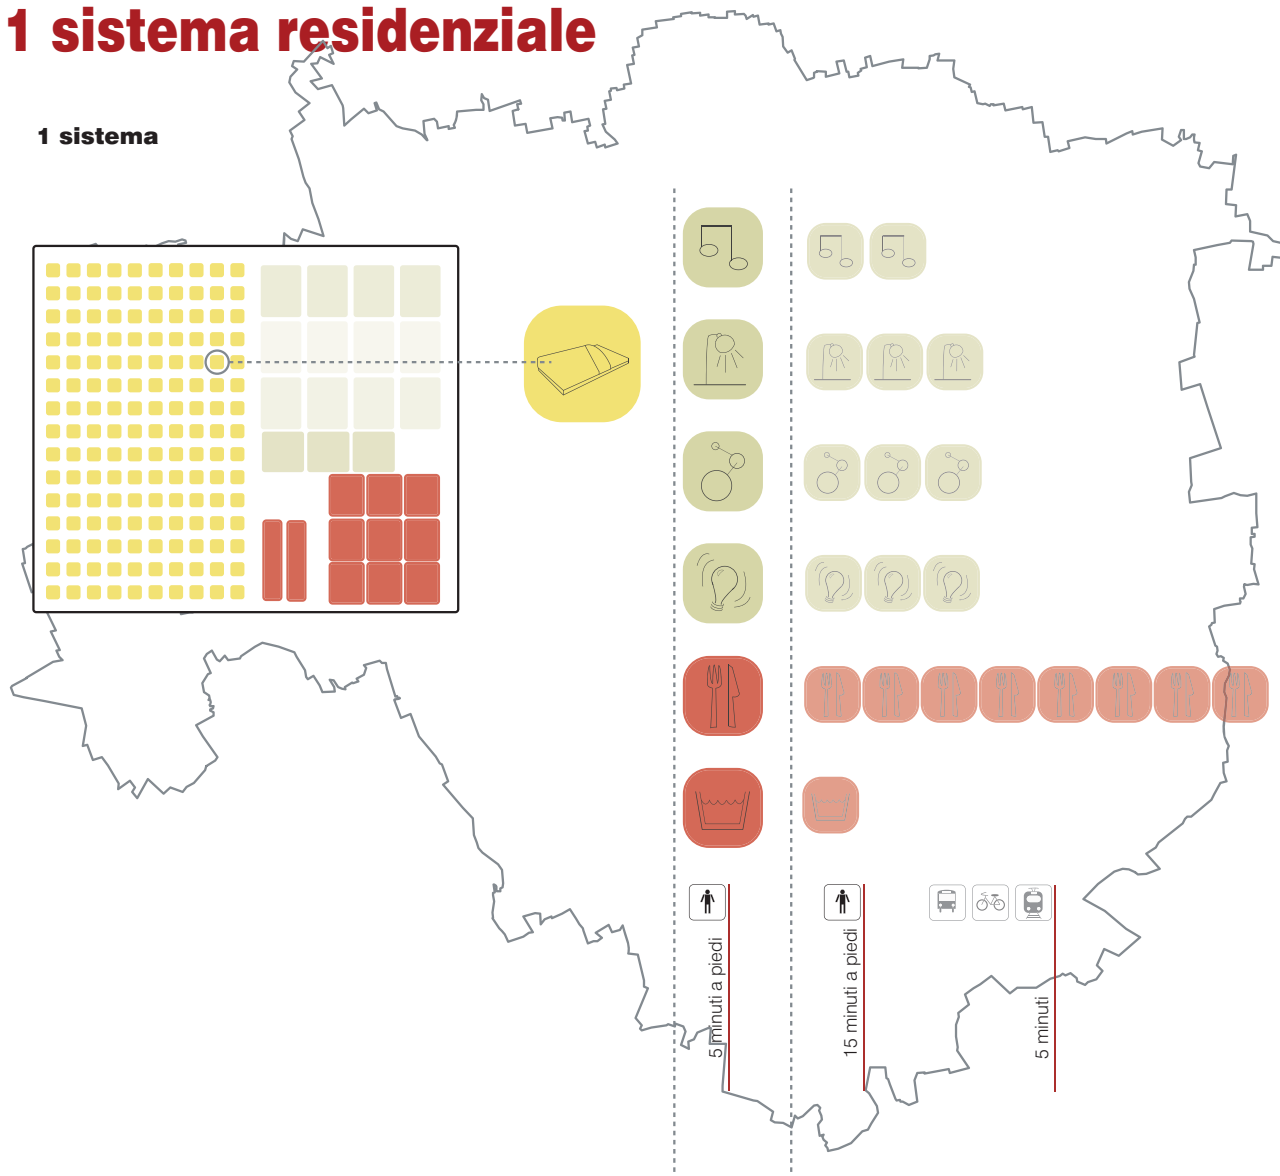

1 sistema residenziale

1 sistema