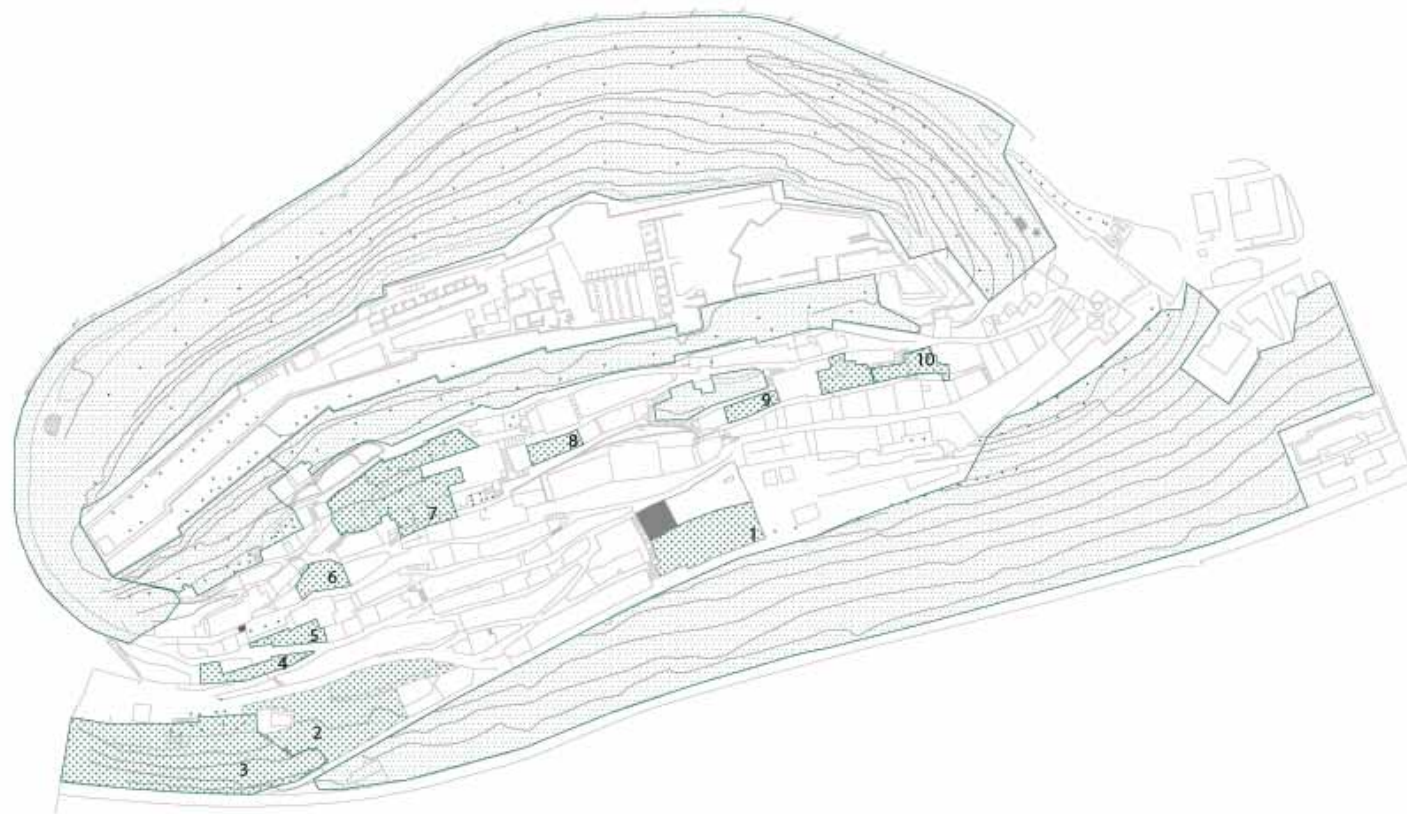

percorso via Mazzini  
■ edificio di progetto

terrazzamenti

orti

SEZIONE A-A'

MUR A VIGILE  
200x20x20 cm

MUR A VIGILE

MUR A VIGILE

PIANTA PIANO TERRA quota 1.5 m

RILIEVO MATERICO  
STRADE LIMITROFE

SEZIONE A-A'

MATERICO STRADA LIMITROFA

MATERICO

MATERICO

PIANTA PIANO TERRA quota 1.5 m

RILIEVO MATERICO STRADE LIMITROFE

prospetto nord  
via G. Marconi

prospetto sud

sezione urbana

 giardini pensili -

 spazi verdi

ORTO	produzione annuale	FRUTTETO	produzione annuale
pomodoro	1000 kg	melo	700 kg
carote	700 kg	albicocco	500 kg
lattuga	300 kg	ciliegio	400 kg
piselli	500 kg	fico	500 kg
porri	100 kg	fragola	100 kg
zucchine	100 kg	olivo	1000 kg
spinaci	50 kg	pero	700 kg
melanzana	100 kg	pesco	200 kg
peperone	200 kg	susino	150 kg
rucola	100 kg		
fagiolo	400 kg		
cavolo verza	300 kg		

pianta quarto livello  
(+6.00)

pianta quinto livello  
(+9.00)

pianta sesto livello  
(+12.00)

pianta settimo livello  
(+16.00)

pianta ottavo livello  
(+19.00)

prospetto nord

prospetto sud

lavorazione