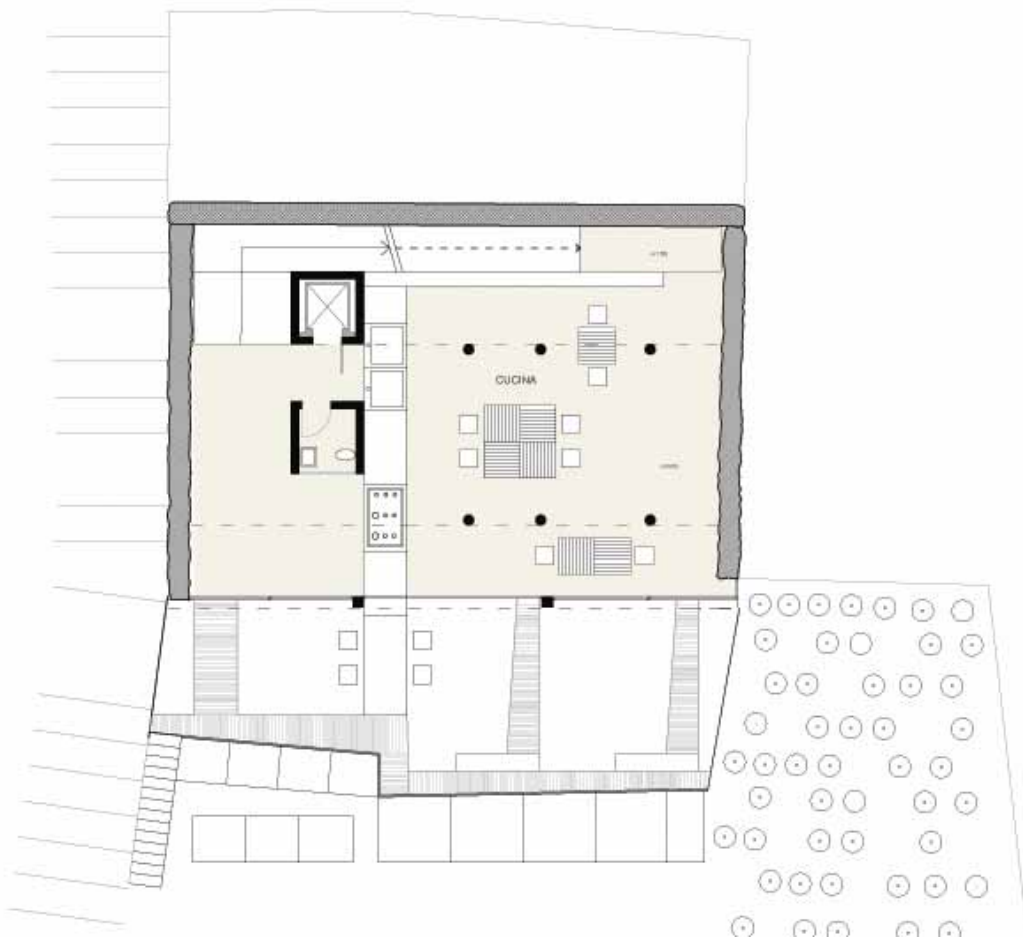

percorso via Mazzini  
■ edificio di progetto

terrazzamenti

orti

SEZIONE A-A'

MUR A VIGILE  
200x20x20 cm

MUR A VIGILE

MUR A VIGILE

PIANTA PIANO TERRA quota 1.5 m

RILIEVO MATERICO  
STRADE LIMITROFE

SEZIONE A-A'

MATERICO STRADA LIMITROFA

MATERICO

MATERICO

PIANTA PIANO TERRA quota 1.5 m

RILIEVO MATERICO STRADE LIMITROFE

prospetto nord  
via G. Marconi

raccolta frutti

alison and peter smithson, Folly...A solar Pavilion  
fonthill, 1982

funzioni nelle scatole

diagramma struttura

pianta primo livello  
(+0.00)

pianta secondo livello  
(+1.50)

pianta terzo livello  
(+3.00)

pianta quarto livello  
(+6.00)

pianta quinto livello  
(+9.00)

pianta sesto livello  
(+12.00)

pianta settimo livello  
(+16.00)

pianta ottavo livello  
(+19.00)

prospetto nord

prospetto sud

lavorazione