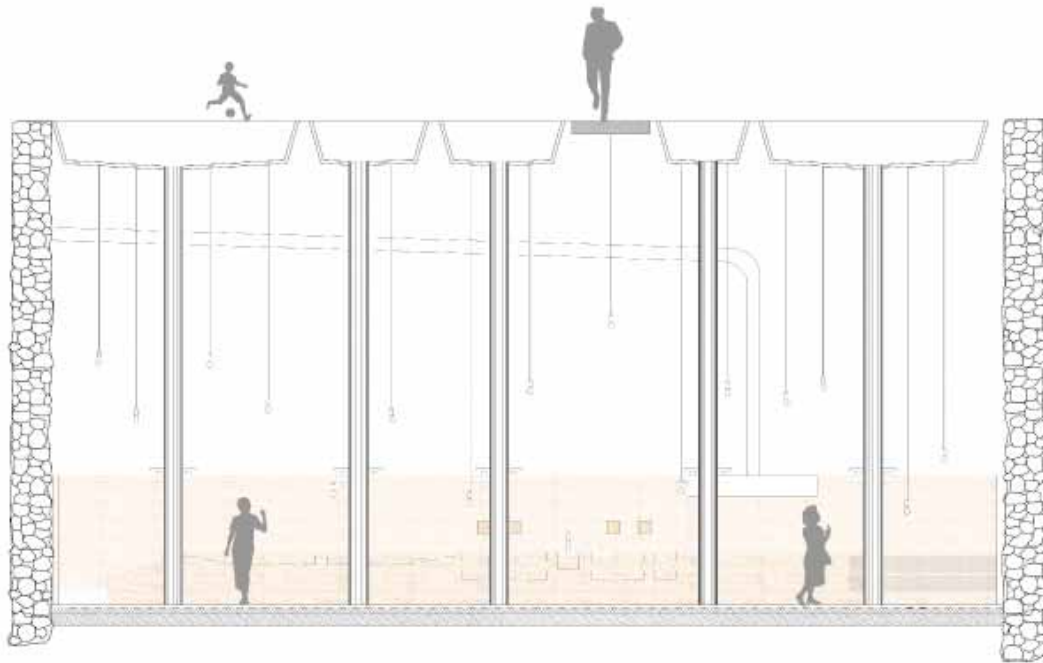

percorso via Mazzini  
■ edificio di progetto

terrazzamenti

orti

SEZIONE A-A'

MUR A VIGILE  
200x20x20 cm

MUR A VIGILE

MUR A VIGILE

PIANTA PIANO TERRA quota 1.5 m

raccolta frutti

alison and peter smithson, Folly...A solar Pavilion  
fonthill, 1982

funzioni nelle scatole

diagramma struttura

pianta primo livello  
(+0.00)

pianta secondo livello  
(+1.50)

pianta terzo livello  
(+3.00)

pianta quarto livello  
(+6.00)

pianta quinto livello  
(+9.00)

pianta sesto livello  
(+12.00)

pianta settimo livello  
(+16.00)

pianta ottavo livello  
(+19.00)

prospetto nord

prospetto sud

lavorazione

ambientazioni