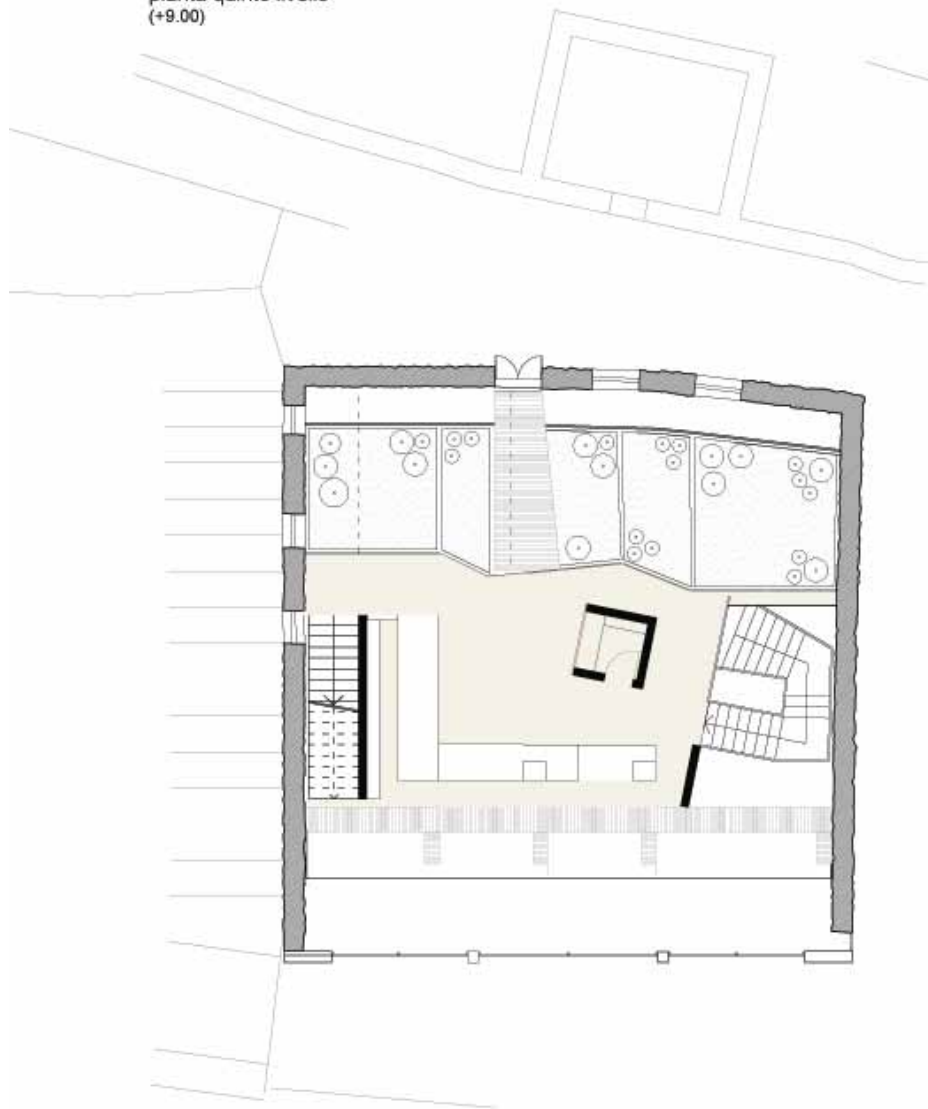

percorso via Mazzini  
■ edificio di progetto

terrazzamenti

orti

SEZIONE A-A'

MUR A VIGILE  
200x20x20 cm

MUR A VIGILE

MUR A VIGILE

PIANTA PIANO TERRA quota 1.5 m

RILIEVO MATERICO  
STRADE LIMITROFE

SEZIONE A-A'

MATERICO STRADA LIMITROFA

MATERICO

MATERICO

PIANTA PIANO TERRA quota 1.5 m

RILIEVO MATERICO STRADE LIMITROFE

prospetto nord  
via G. Marconi

raccolta frutti

alison and peter smithson, Folly...A solar Pavilion  
fonthill, 1982

funzioni nelle scatole

diagramma struttura

pianta primo livello  
(+0.00)

pianta secondo livello  
(+1.50)

pianta terzo livello  
(+3.00)

pianta quarto livello  
(+6.00)

pianta quinto livello  
(+9.00)

pianta sesto livello  
(+12.00)

pianta settimo livello  
(+16.00)

pianta ottavo livello  
(+19.00)

prospetto nord

prospetto sud

lavorazione