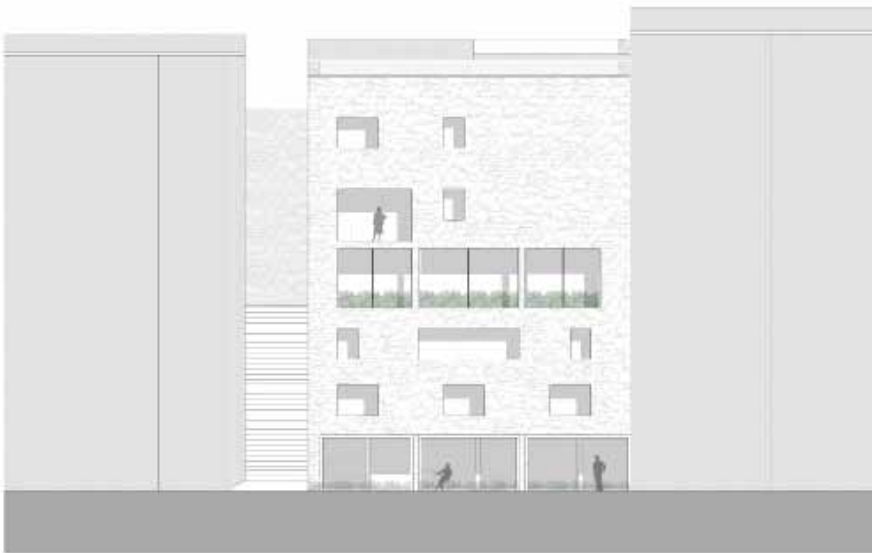

percorso via Mazzini  
■ edificio di progetto

terrazzamenti

orti

SEZIONE A-A'

MUR A VIGILE  
200x20x20 cm

MUR A VIGILE

MUR A VIGILE

PIANTA PIANO TERRA quota 1.5 m

raccolta frutti

alison and peter smithson, Folly...A solar Pavilion  
fonthill, 1982

funzioni nelle scatole

diagramma struttura

pianta primo livello  
(+0.00)

pianta secondo livello  
(+1.50)

pianta terzo livello  
(+3.00)

pianta quarto livello  
(+6.00)

pianta quinto livello  
(+9.00)

pianta sesto livello  
(+12.00)

pianta settimo livello  
(+16.00)

pianta ottavo livello  
(+19.00)

prospetto nord

prospetto sud

lavorazione

ambientazioni