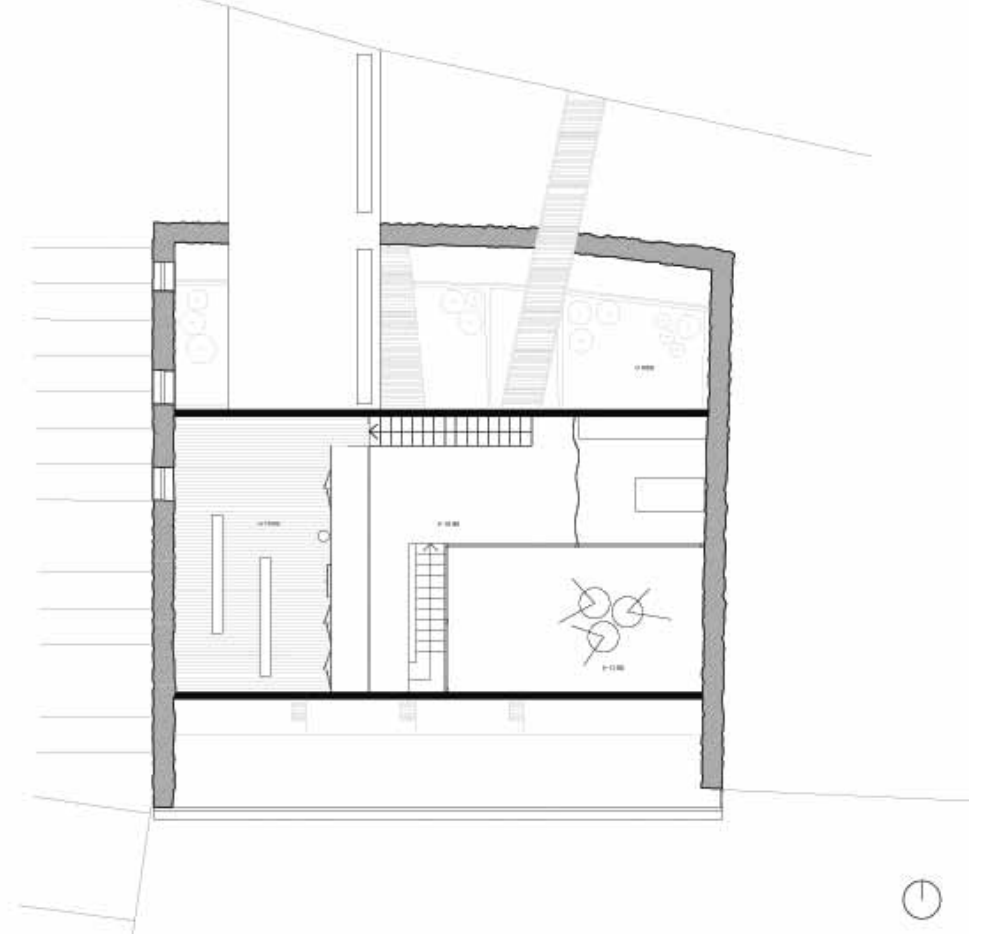

percorso via Mazzini  
■ edificio di progetto

terrazzamenti

orti

SEZIONE A-A'

MUR A VIGILE  
200x20x20 cm

MUR A VIGILE

MUR A VIGILE

PIANTA PIANO TERRA quota 1.5 m

RILIEVO MATERICO  
STRADE LIMITROFE

SEZIONE A-A'

MATERICO STRADA LIMITROFA

MATERICO

MATERICO

PIANTA PIANO TERRA quota 1.5 m

RILIEVO MATERICO STRADE LIMITROFE

prospetto nord  
via G. Marconi

raccolta frutti

alison and peter smithson, Folly...A solar Pavilion  
fonthill, 1982

funzioni nelle scatole

diagramma struttura

pianta primo livello  
(+0.00)

pianta secondo livello  
(+1.50)

pianta terzo livello  
(+3.00)

pianta quarto livello  
(+6.00)

pianta quinto livello  
(+9.00)

pianta sesto livello  
(+12.00)

pianta settimo livello  
(+16.00)

pianta ottavo livello  
(+19.00)

prospetto nord

prospetto sud

lavorazione