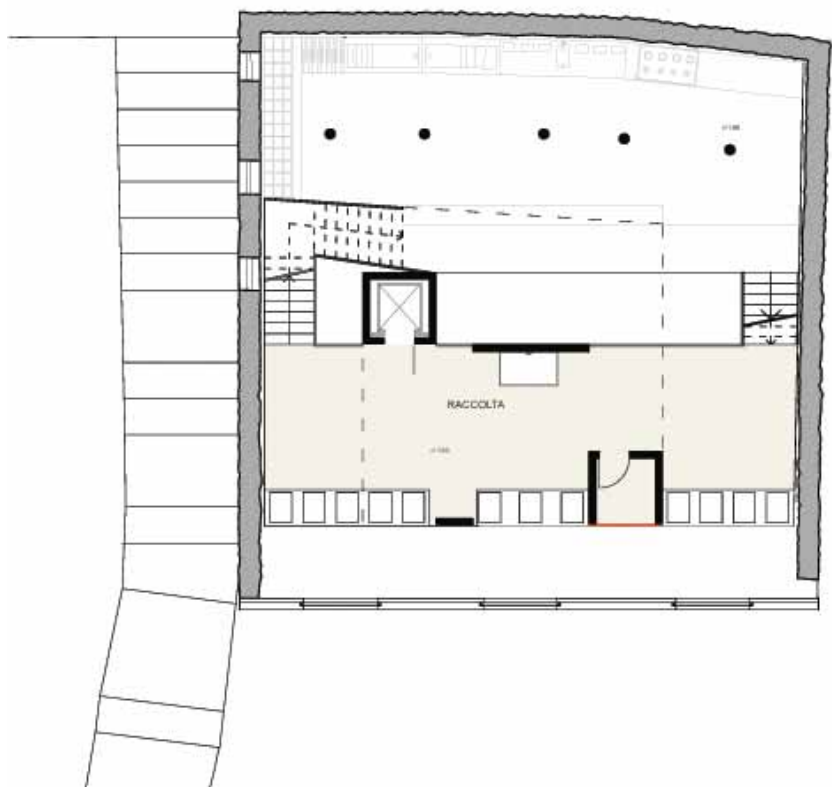

percorso via Mazzini  
■ edificio di progetto

terrazzamenti

orti

SEZIONE A-A'

MUR A VIGILE  
200x20x20 cm

MUR A VIGILE

MUR A VIGILE

PIANTA PIANO TERRA quota 1.5 m

RILIEVO MATERICO  
STRADE LIMITROFE

SEZIONE A-A'

MATERICO STRADA LIMITROFA

MATERICO

MATERICO

PIANTA PIANO TERRA quota 1.5 m

RILIEVO MATERICO STRADE LIMITROFE

prospetto nord  
via G. Marconi

raccolta frutti

alison and peter smithson, Folly...A solar Pavilion  
fonthill, 1982

funzioni nelle scatole

diagramma struttura

pianta primo livello  
(+0.00)

pianta secondo livello  
(+1.50)

pianta terzo livello  
(+3.00)

pianta quarto livello  
(+6.00)

pianta quinto livello  
(+9.00)

pianta sesto livello  
(+12.00)

pianta settimo livello  
(+16.00)

pianta ottavo livello  
(+19.00)

prospetto nord

prospetto sud

lavorazione