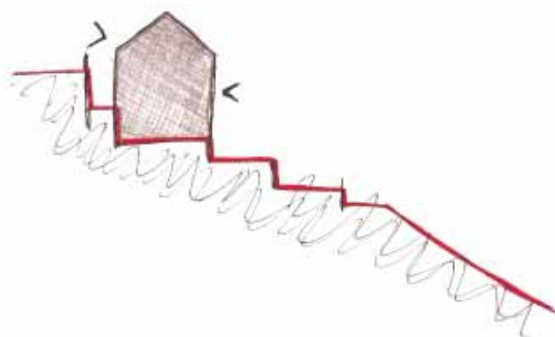

percorso via Mazzini  
■ edificio di progetto

terrazzamenti

orti

SEZIONE A-A'

MUR A VIGILE  
200x20x20 cm

MUR A VIGILE

MUR A VIGILE

PIANTA PIANO TERRA quota 1.5 m

RILIEVO MATERICO  
STRADE LIMITROFE

SEZIONE A-A'

MATERICO STRADA LIMITROFA

MATERICO

MATERICO

PIANTA PIANO TERRA quota 1.5 m

RILIEVO MATERICO STRADE LIMITROFE

prospetto nord  
via G. Marconi

raccolta frutti

alison and peter smithson, Folly...A solar Pavilion  
fonthill, 1982

funzioni nelle scatole

diagramma struttura

pianta primo livello  
(+0.00)

pianta secondo livello  
(+1.50)

pianta terzo livello  
(+3.00)

pianta quarto livello  
(+6.00)

pianta quinto livello  
(+9.00)

pianta sesto livello  
(+12.00)

pianta settimo livello  
(+16.00)

pianta ottavo livello  
(+19.00)

prospetto nord

prospetto sud

lavorazione