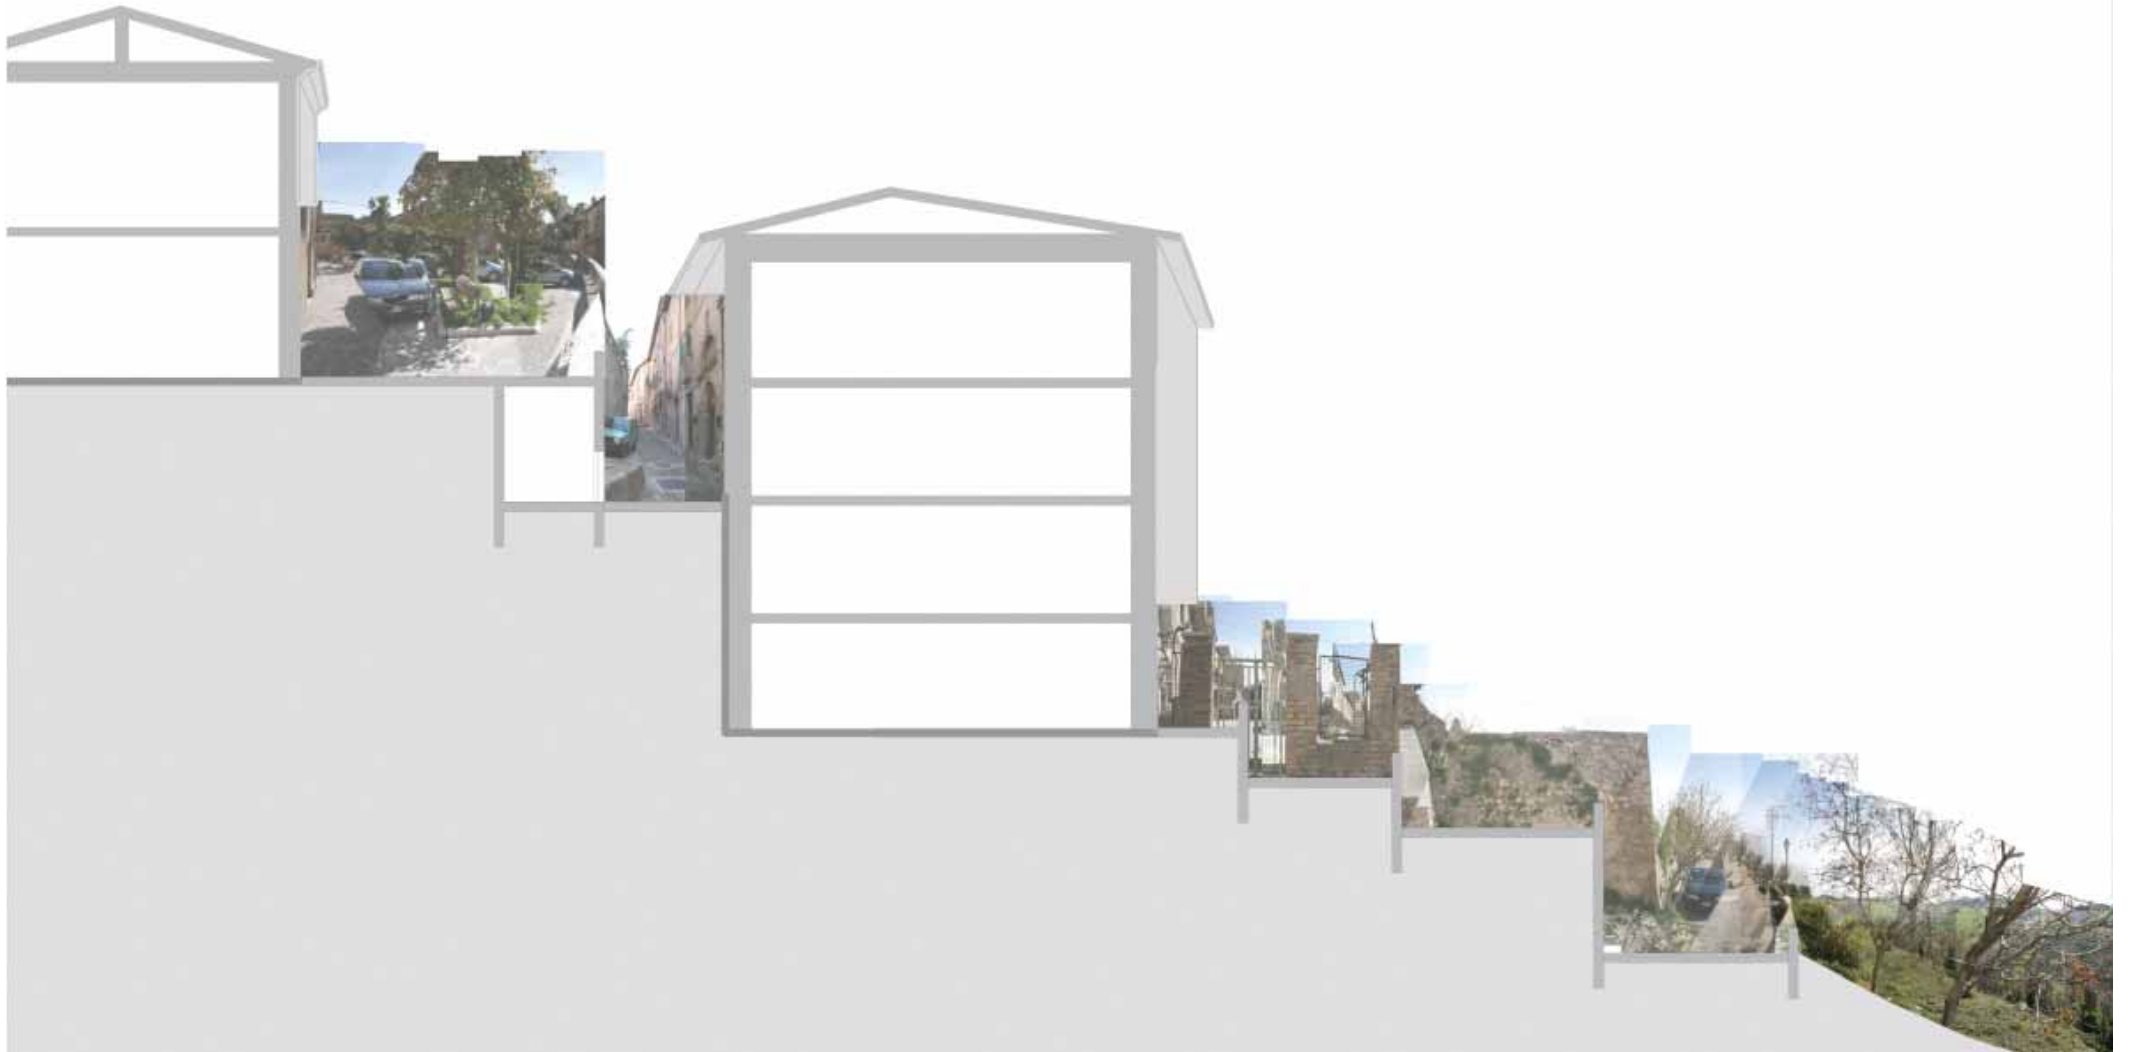

percorso via Mazzini  
■ edificio di progetto

terrazzamenti

orti

SEZIONE A-A'

MUR A VIGILE  
200x20x20 cm

MUR A VIGILE

MUR A VIGILE

PIANTA PIANO TERRA quota 1.5 m

RILIEVO MATERICO  
STRADE LIMITROFE

SEZIONE A-A'

MATERICO STRADA LIMITROFA

MATERICO

MATERICO

PIANTA PIANO TERRA quota 1.5 m

RILIEVO MATERICO STRADE LIMITROFE

prospetto nord  
via G. Marconi

prospetto sud

sezione urbana

 giardini pensili -

 spazi verdi

ORTO	produzione annuale	FRUTTETO	produzione annuale
pomodoro	1000 kg	melo	700 kg
carote	700 kg	albicocco	500 kg
lattuga	300 kg	ciliegio	400 kg
piselli	500 kg	fico	500 kg
porri	100 kg	fragola	100 kg
zucchine	100 kg	olivo	1000 kg
spinaci	50 kg	pero	700 kg
melanzana	100 kg	pesco	200 kg
peperone	200 kg	susino	150 kg
rucola	100 kg		
fagiolo	400 kg		
cavolo verza	300 kg		

raccolta frutti

alison and peter smithson, Folly...A solar Pavilion  
fonthill, 1982

funzioni nelle scatole

diagramma struttura

pianta primo livello  
(+0.00)

pianta secondo livello  
(+1.50)

pianta terzo livello  
(+3.00)