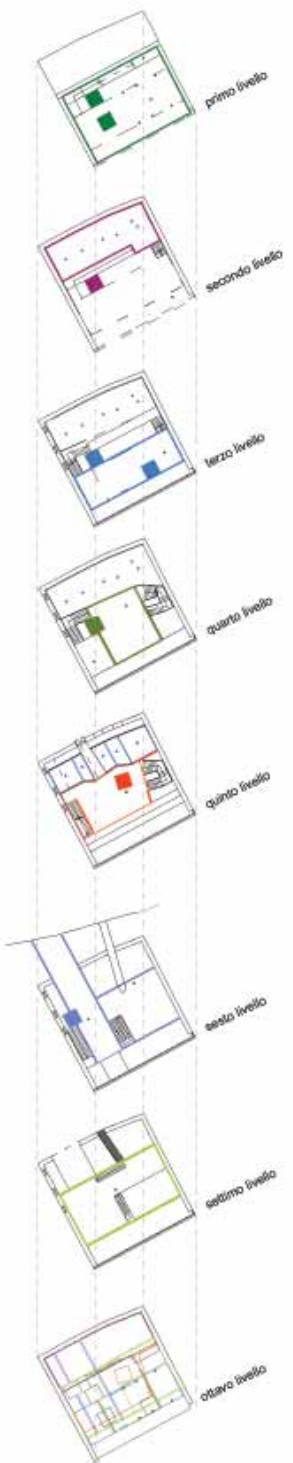

percorso via Mazzini  
■ edificio di progetto

terrazzamenti

orti

SEZIONE A-A'

MUR A VIGILE  
200x20x20 cm

MUR A VIGILE

MUR A VIGILE

PIANTA PIANO TERRA quota 1.5 m

RILIEVO MATERICO  
STRADE LIMITROFE

SEZIONE A-A'

MATERICO STRADA LIMITROFA

MATERICO

MATERICO

PIANTA PIANO TERRA quota 1.5 m

RILIEVO MATERICO STRADE LIMITROFE

prospetto nord  
via G. Marconi

raccolta frutti

alison and peter smithson, Folly...A solar Pavilion  
fonthill, 1982

funzioni nelle scatole

diagramma struttura

pianta primo livello  
(+0.00)

pianta secondo livello  
(+1.50)

pianta terzo livello  
(+3.00)

pianta quarto livello  
(+6.00)

pianta quinto livello  
(+9.00)

pianta sesto livello  
(+12.00)

pianta settimo livello  
(+16.00)

pianta ottavo livello  
(+19.00)

prospetto nord

prospetto sud

lavorazione