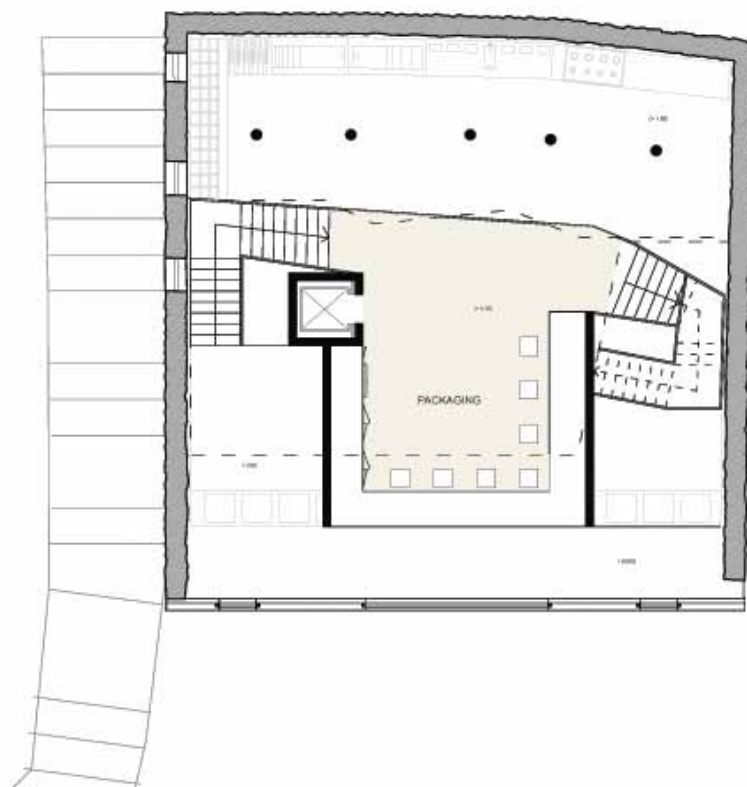

percorso via Mazzini  
■ edificio di progetto

terrazzamenti

orti

SEZIONE A-A'

MUR A VIGILE  
200x20x20 cm

MUR A VIGILE

MUR A VIGILE

PIANTA PIANO TERRA quota 1.5 m

RILIEVO MATERICO  
STRADE LIMITROFE

SEZIONE A-A'

MATERICO STRADA LIMITROFA

MATERICO

MATERICO

PIANTA PIANO TERRA quota 1.5 m

RILIEVO MATERICO STRADE LIMITROFE

prospetto nord  
via G. Marconi

raccolta frutti

alison and peter smithson, Folly...A solar Pavilion  
fonthill, 1982

funzioni nelle scatole

diagramma struttura

pianta primo livello  
(+0.00)

pianta secondo livello  
(+1.50)

pianta terzo livello  
(+3.00)

pianta quarto livello  
(+6.00)

pianta quinto livello  
(+9.00)

pianta sesto livello  
(+12.00)

pianta settimo livello  
(+16.00)

pianta ottavo livello  
(+19.00)

prospetto nord

prospetto sud

lavorazione