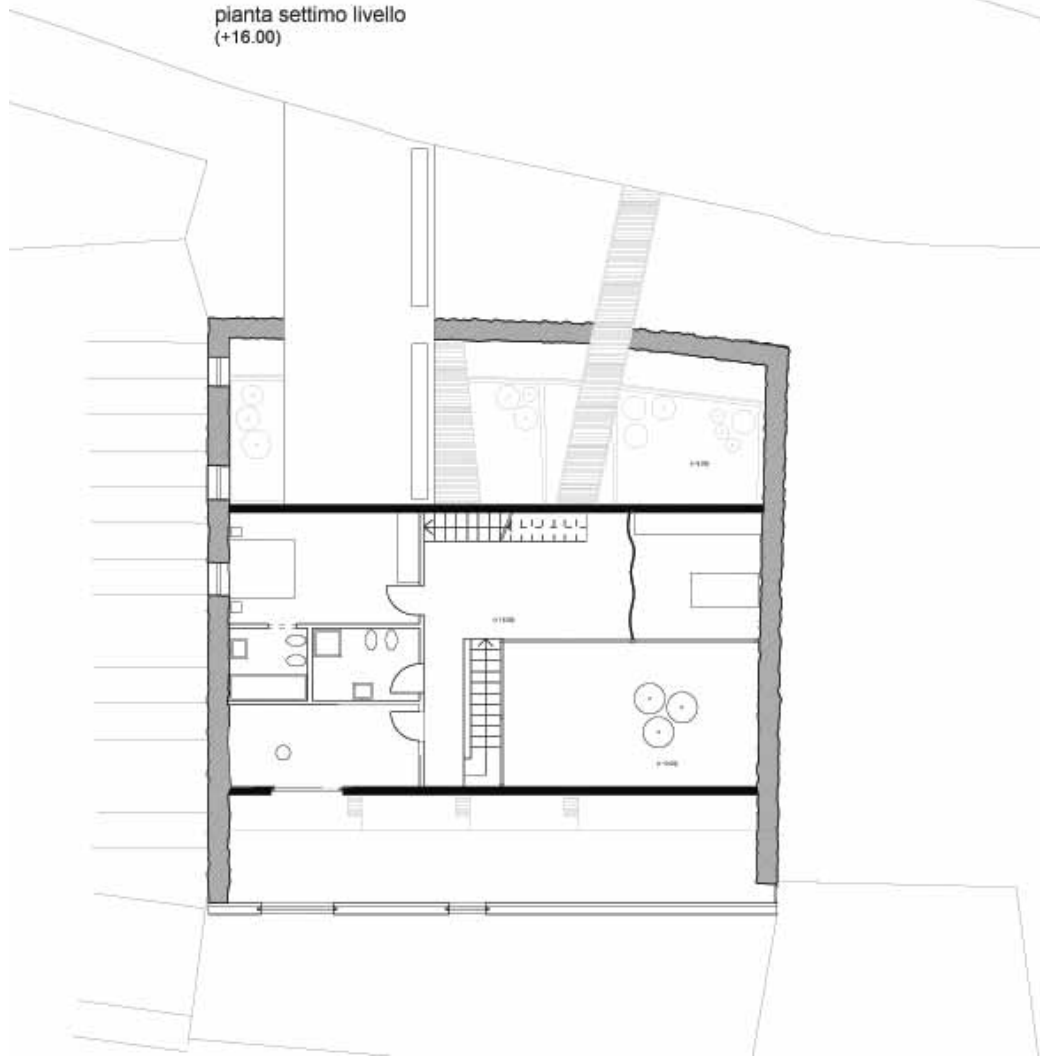

RILIEVO MATERICO  
STRADE LIMITROFE

SEZIONE A-A'

MATERICO STRADA LIMITROFA

MATERICO

MATERICO

PIANTA PIANO TERRA quota 1.5 m

RILIEVO MATERICO STRADE LIMITROFE

prospetto nord  
via G. Marconi

raccolta frutti

alison and peter smithson, Folly...A solar Pavilion  
fonthill, 1982

funzioni nelle scatole

diagramma struttura

pianta primo livello  
(+0.00)

pianta secondo livello  
(+1.50)

pianta terzo livello  
(+3.00)

pianta quarto livello  
(+6.00)

pianta quinto livello  
(+9.00)

pianta sesto livello  
(+12.00)

pianta settimo livello  
(+16.00)

pianta ottavo livello  
(+19.00)

prospetto nord

prospetto sud

lavorazione