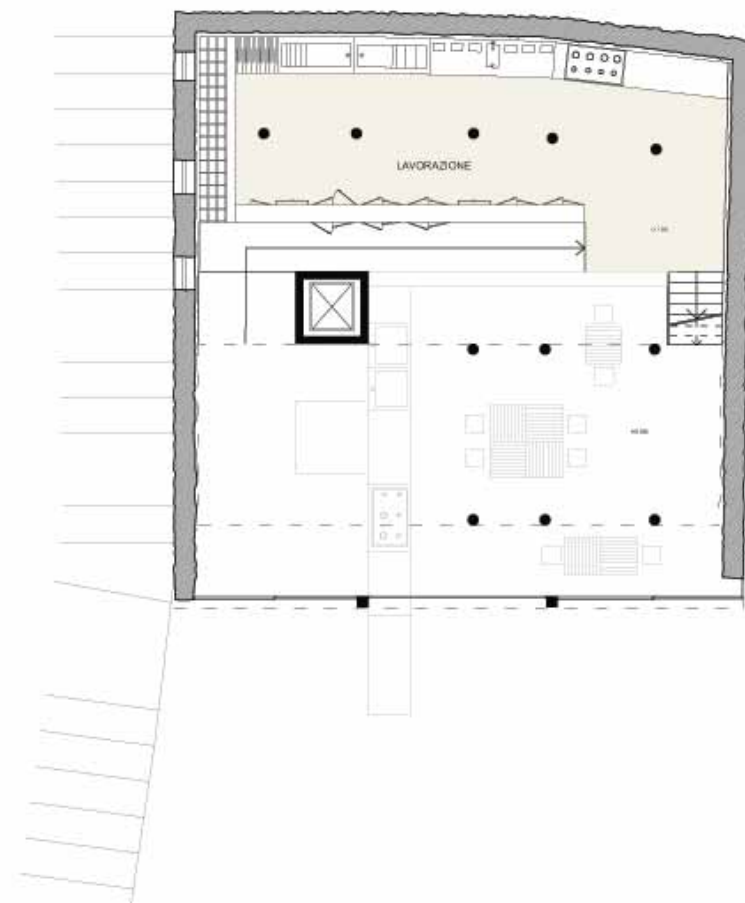

percorso via Mazzini  
■ edificio di progetto

terrazzamenti

orti

SEZIONE A-A'

MUR A VIGILE  
200x20x20 cm

MUR A VIGILE

MUR A VIGILE

PIANTA PIANO TERRA quota 1.5 m

RILIEVO MATERICO  
STRADE LIMITROFE

SEZIONE A-A'

MATERICO STRADA LIMITROFA

MATERICO

MATERICO

PIANTA PIANO TERRA quota 1.5 m

RILIEVO MATERICO STRADE LIMITROFE

prospetto nord  
via G. Marconi

raccolta frutti

alison and peter smithson, Folly...A solar Pavilion  
fonthill, 1982

funzioni nelle scatole

diagramma struttura

pianta primo livello  
(+0.00)

pianta secondo livello  
(+1.50)

pianta terzo livello  
(+3.00)

pianta quarto livello  
(+6.00)

pianta quinto livello  
(+9.00)

pianta sesto livello  
(+12.00)

pianta settimo livello  
(+16.00)

pianta ottavo livello  
(+19.00)

prospetto nord

prospetto sud

lavorazione