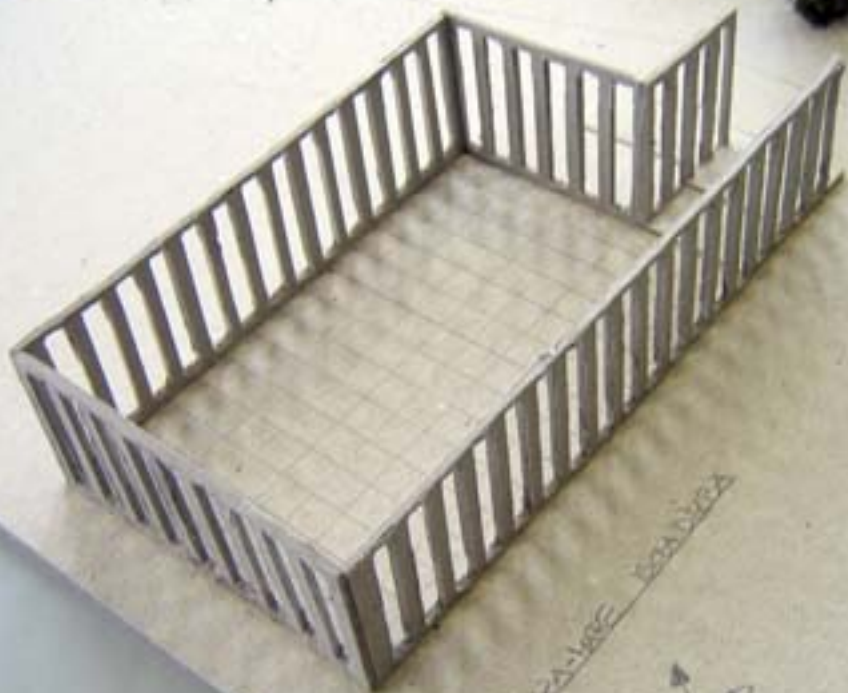

1000-24-1000 1000-1000
1000