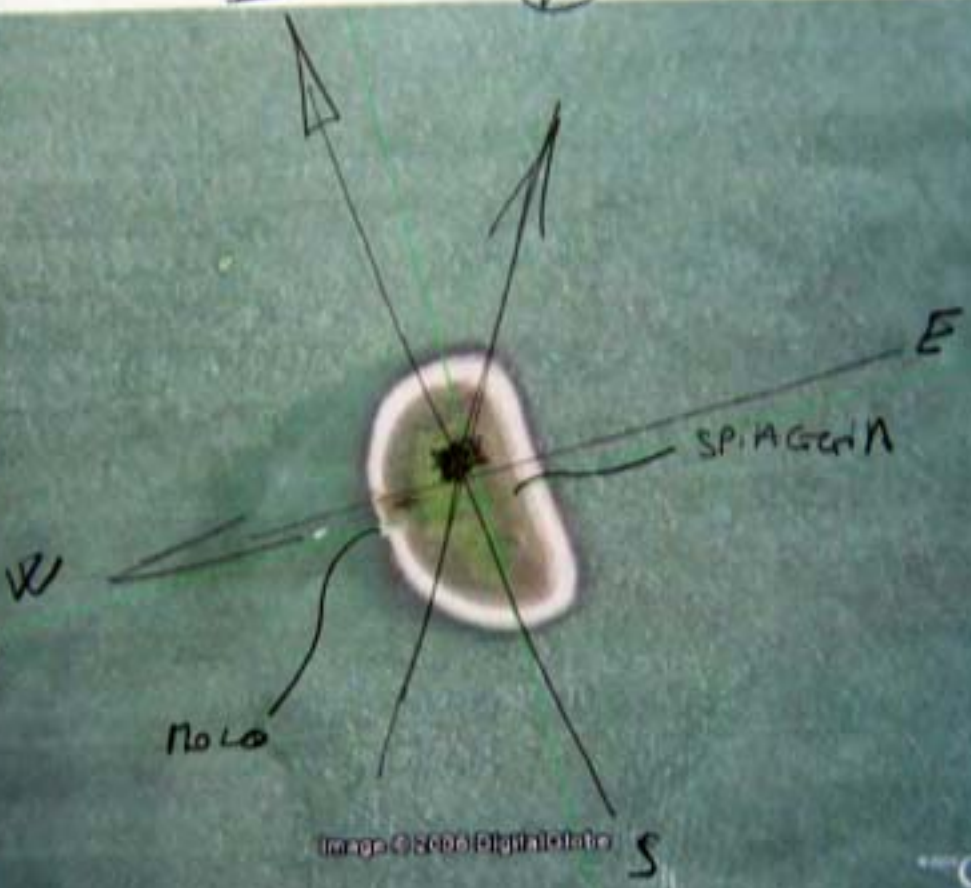

Prospecto Est

Sezione A-A

Sezione B-B

Sezione A-A

Sezione B-B

FOIA 1523003

Golfo della Biodola

Utmeter 42°42'54.6" N 10°15'07.6" E elev 203M

streaming 100%

1000-24-1000 1000-1000
1000

N

165°

site

site

Image © 2006 DigitalGlobe

"Una Stanza a cielo aperto"