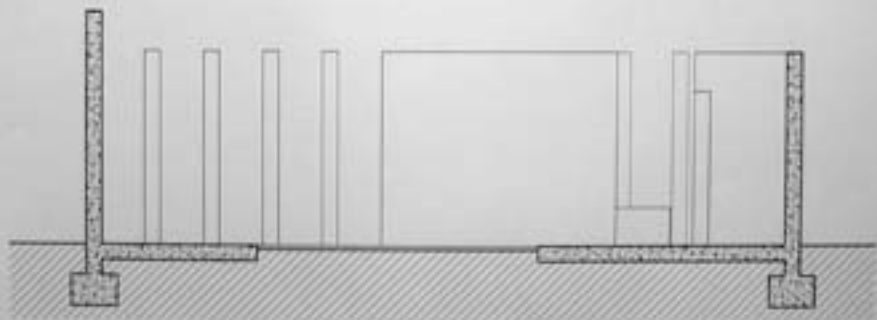

TIPOLOGIA DISCONTINUA

A

A

B

Prospetto Sud

Prospetto Nord

EN
CATO
A

Prospecto Ovest

Prospecto Est

Sezione A-A

Sezione B-B

Sezione A-A

Sezione B-B

FOIA 1523003

Golfo della Biodola

Utmeter 42°42'54.6" N 10°15'07.6" E elev 203M

streaming 100%

1000-24-1000 1000-1000
1000

N

165°

site

site

Image © 2006 DigitalGlobe

"Una Stanza a cielo aperto"