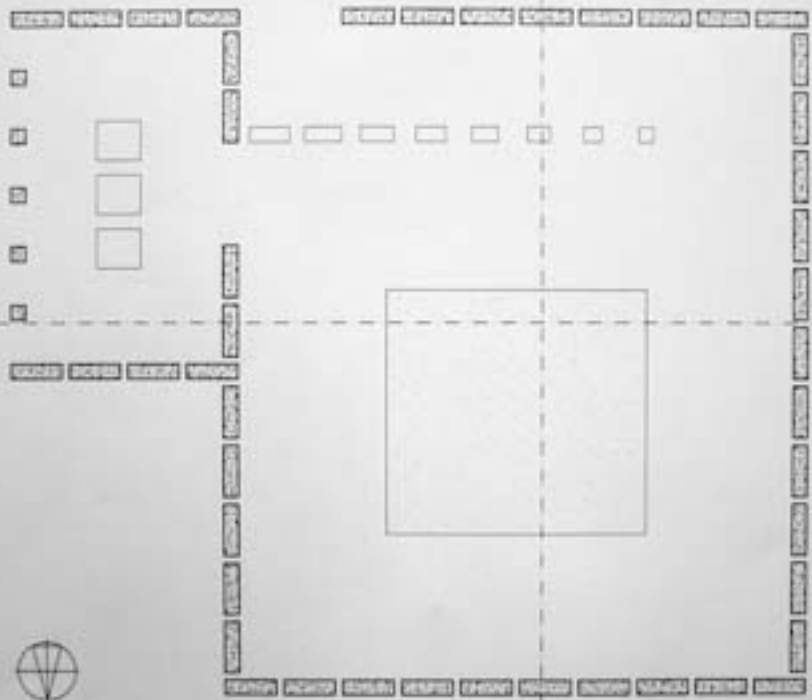

LABORATORIO

1

Florio S.

scala 1:50

scala 150

PROSPETT

SISTEMA CONTINUO

SISTEMA 1x1/2x2x2x2

SISTEMA 1x1x2x2

PROSPETTO EST

SCALA 1:50

"Vedere è solo vedere" "Vedere è sentire"
Sentire con il cuore e non solo
di chi ama

Handwritten text on a small white label, possibly identifying the object or the structure.

Nord

GALL ROBOTICS

TITOLO
IL RECINTO DI TIVOLI

Prospetto Sud

TIPOLOGIA CONTINUA

Prospetto Sud

TIPOLOGIA MISTA

Prospetto Sud

TIPOLOGIA DISCONTINUA

A

A

B

Prospetto Sud

Prospetto Nord

EN
CATO
A

Prospecto Ovest