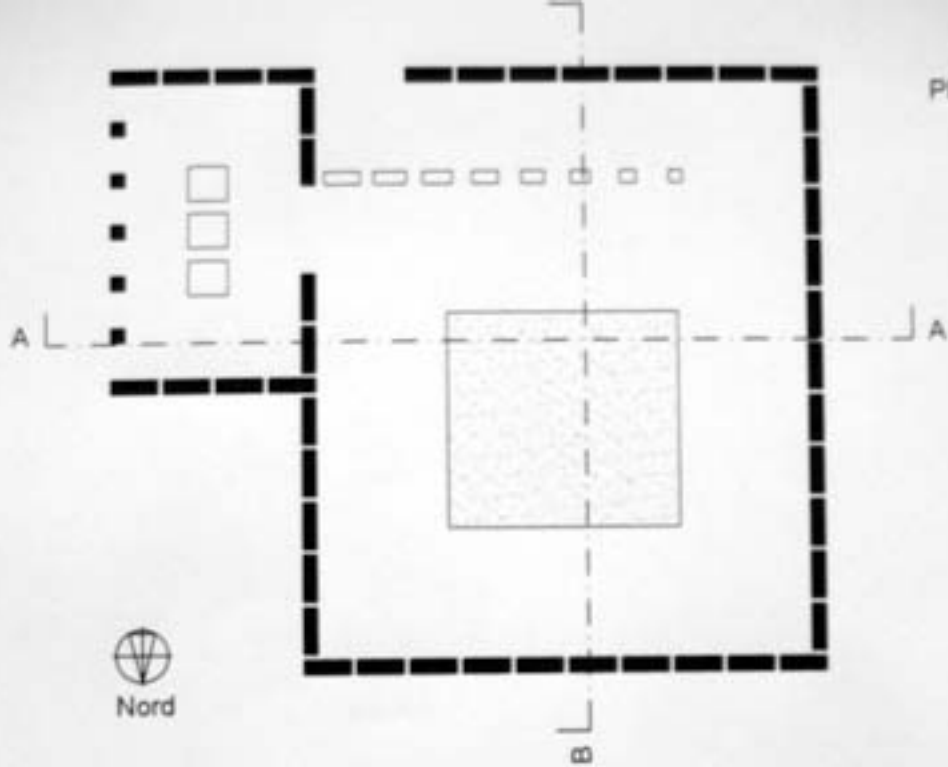

TIPOLOGIA DISCONTINUA

A

A

B

Prospetto Sud

Prospetto Nord

EN
CATO
A

Prospecto Ovest

Prospecto Est

Sezione A-A

Sezione B-B

Sezione A-A

Sezione B-B

FOIA 1523003

Golfo della Biodola

Utmeter 42°42'54.6" N 10°15'07.6" E elev 203M