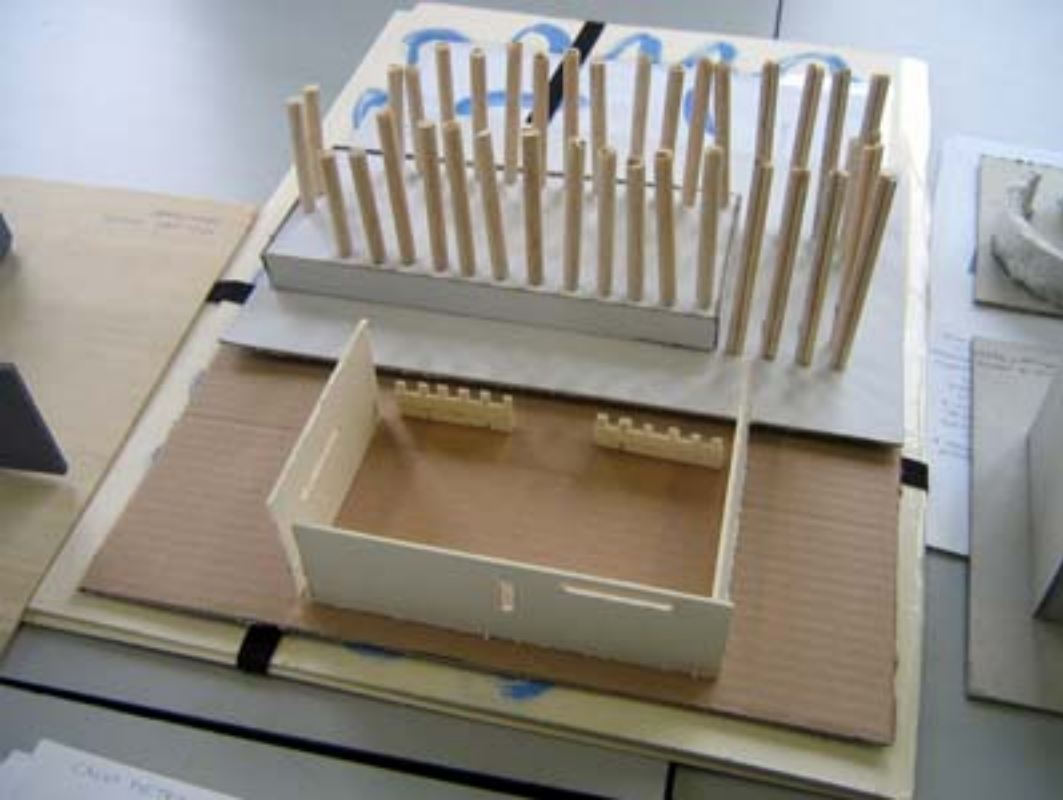

100% Recycled
and Recyclable

ALCANTARA
ADRE A
200276

Pointer 46:05:18.71 N 51:23:57 E

178 100000 BT

PAULLO

L'area casa

Il clima

La zona climatica paulluina è caratterizzata da inverni rigidi, estati calde, forti umidità e carenza del terreno irriga che rendono allora l'estate e danno origine a nebbie frequenti e fitte durante l'inverno. Vi sono temporali estivi frequenti e spesso portatori di grandine. In un anno ci sono circa 125 giorni di sole, circa 200 giorni di cielo coperto e circa 145 giorni di tempo variabile. La